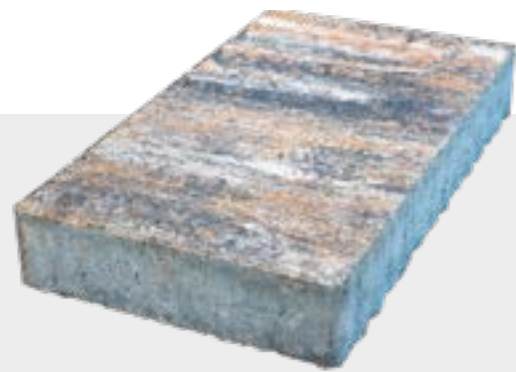

ARTLINE

102,⁹⁰ lei/set

* PREȚ RECOMANDAT

1 SET = 1.08 MP

Preț / set	102,90 lei
Preț / mp	95,30 lei
Grosime	5 cm
Dimensiuni (lxl)	20 x 45 cm
	20 x 35 cm
	20 x 27,5 cm
	15 x 37,5 cm
	15 x 35 cm
	15 x 30 cm
	15 x 20 cm
Mp / palet	15,12
Set / palet	14
Kg / palet	1620

PAVAJE MULTIFORMAT

CAPACITATE PORTANTĂ

WWW.VIASTEIN.RO