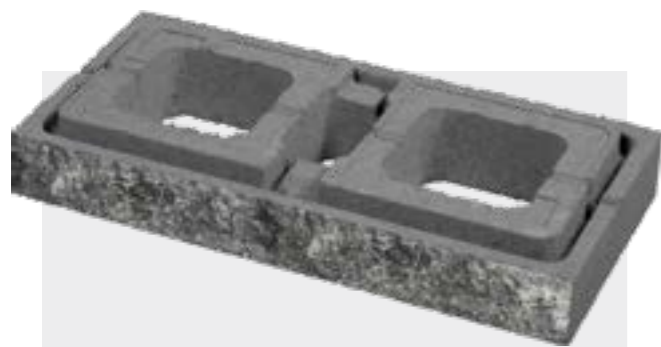

MODULO ANTICO

20,⁹⁰ lei/buc

* PREȚ RECOMANDAT

GARDURI, DELIMITĂRI

Preț / buc **20,90 lei**
Dimensiuni (lxl) **40x20 cm**
Înălțime **9 cm**
Buc / palet **100**
Kg / palet **1050**

WWW.VIASTEIN.RO

Capac stâlp

Preț / buc **32,90 lei**
Dimensiuni (lxl) **50x20 cm**
Înălțime **7,5 cm**
Buc / palet **80**
Kg / palet **1370**

Capac gard

Preț / buc **31,20 lei**
Dimensiuni (lxl) **60x20 cm**
Înălțime **7,5 cm**
Buc / palet **80**
Kg / palet **1640**