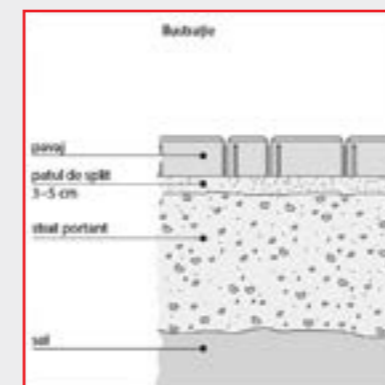

VIA SAND

Nisip pentru rosturi

1 găleată = 25 KG

315,00 lei

* PREȚ RECOMANDAT

Eflorescența

Eflorescența apare din cauza durtății apei precum și a fillerului de calcar din cimentul utilizat, care se depune pe suprafața betonului după evaporarea apei. Eflorescența nu poate fi evitată în totalitate din punct de vedere tehnic și nu influențează în niciun fel funcționalitatea și caracteristicile tehnice ale produselor de beton. În condiții atmosferice normale și prin utilizarea suprafeței, eflorescența se diminuează în timp și, în general, nu va mai apărea. Eflorescențele se pot îndepărta cu ajutorul unor substanțe de curățare speciale pentru produsele din beton. Prin utilizarea substanțelor de curățare pot să apară modificări de culoare și structură ale produselor. Compania noastră utilizează începând cu anul 2016 aditivi inovatori, care au rolul de a reduce la maxim această reacție chimică normală.

MICROFISURI

În cazuri izolate, pot apărea microfisuri. Acestea sunt rar vizibile cu ochiul liber pe produsele uscate, dar sunt puse în evidență când acestea sunt umede. Microfisurile nu limitează utilizabilitatea produsului și nu periclitează rezistența acestuia. VIASTEIN garantează rezistența la îngheț-dezghet și la sarea de degivrare a tuturor produselor realizate, conform certificărilor deținute. Sunt permise pentru utilizare doar produsele de degivrare specifice pentru beton (pe bază de clorură de calciu). Soluțiile de degivrare pe bază de sulfați sau clorură de sodiu (sare) pot deteriora suprafața pavată cu produsele noastre.

MONTAREA PAVAJULUI