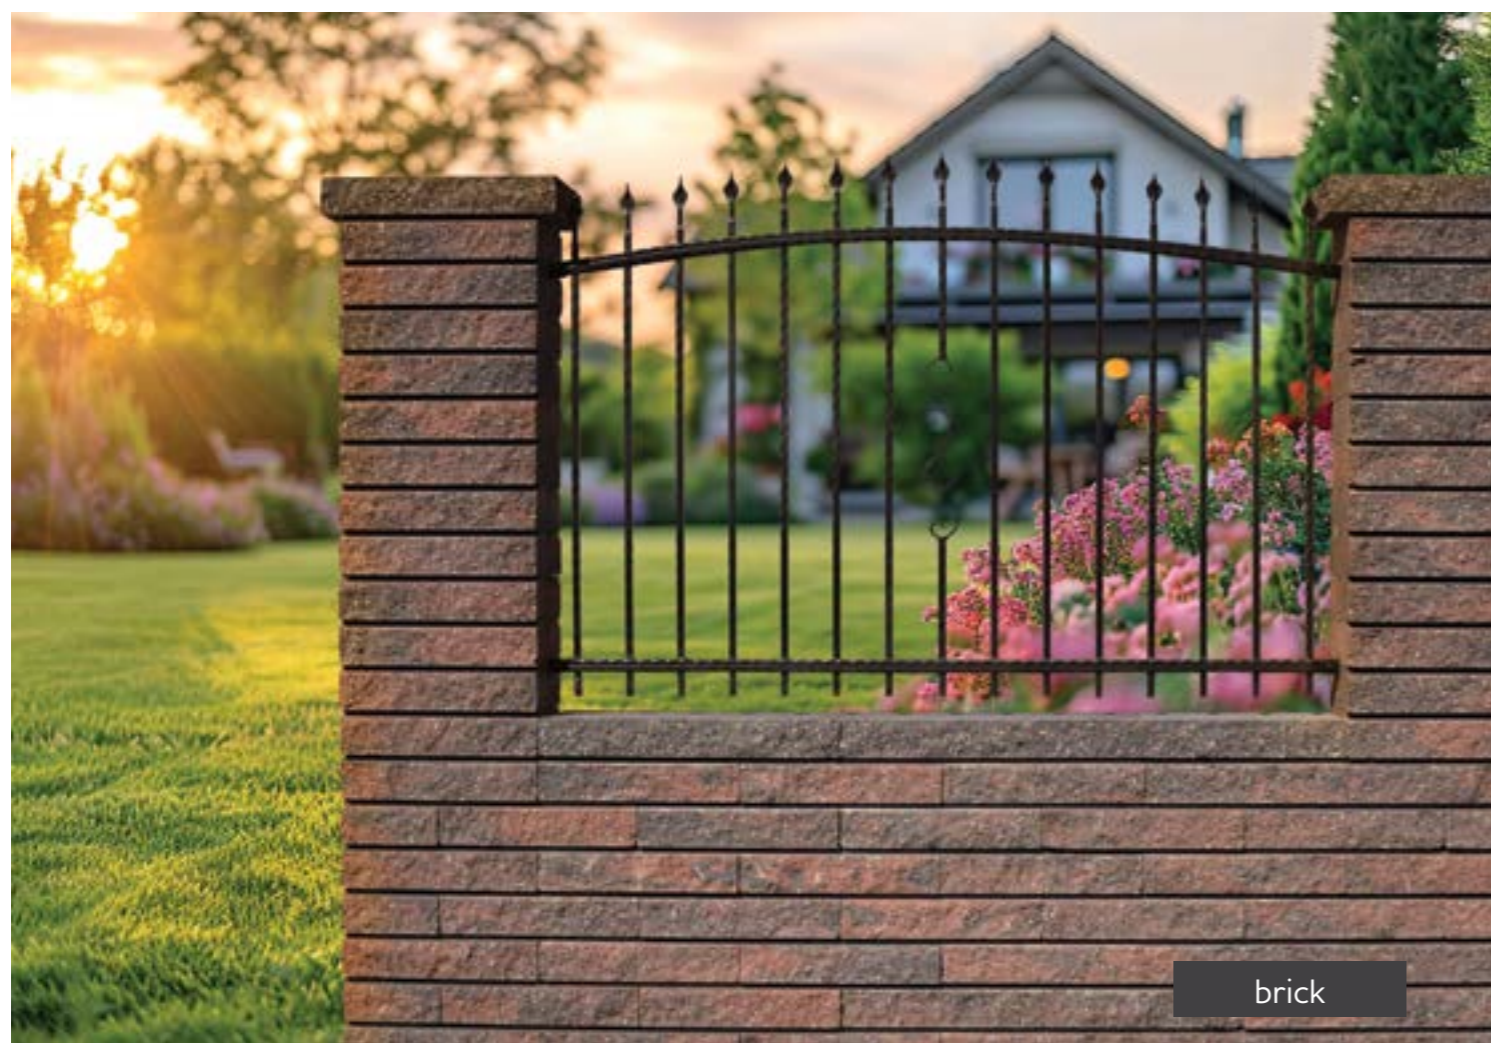

Capac gard

Preț / buc **31,20 lei**
Dimensiuni (lxl) **60x20 cm**
Înălțime **7,5 cm**
Buc / palet **80**
Kg / palet **1640**

brick