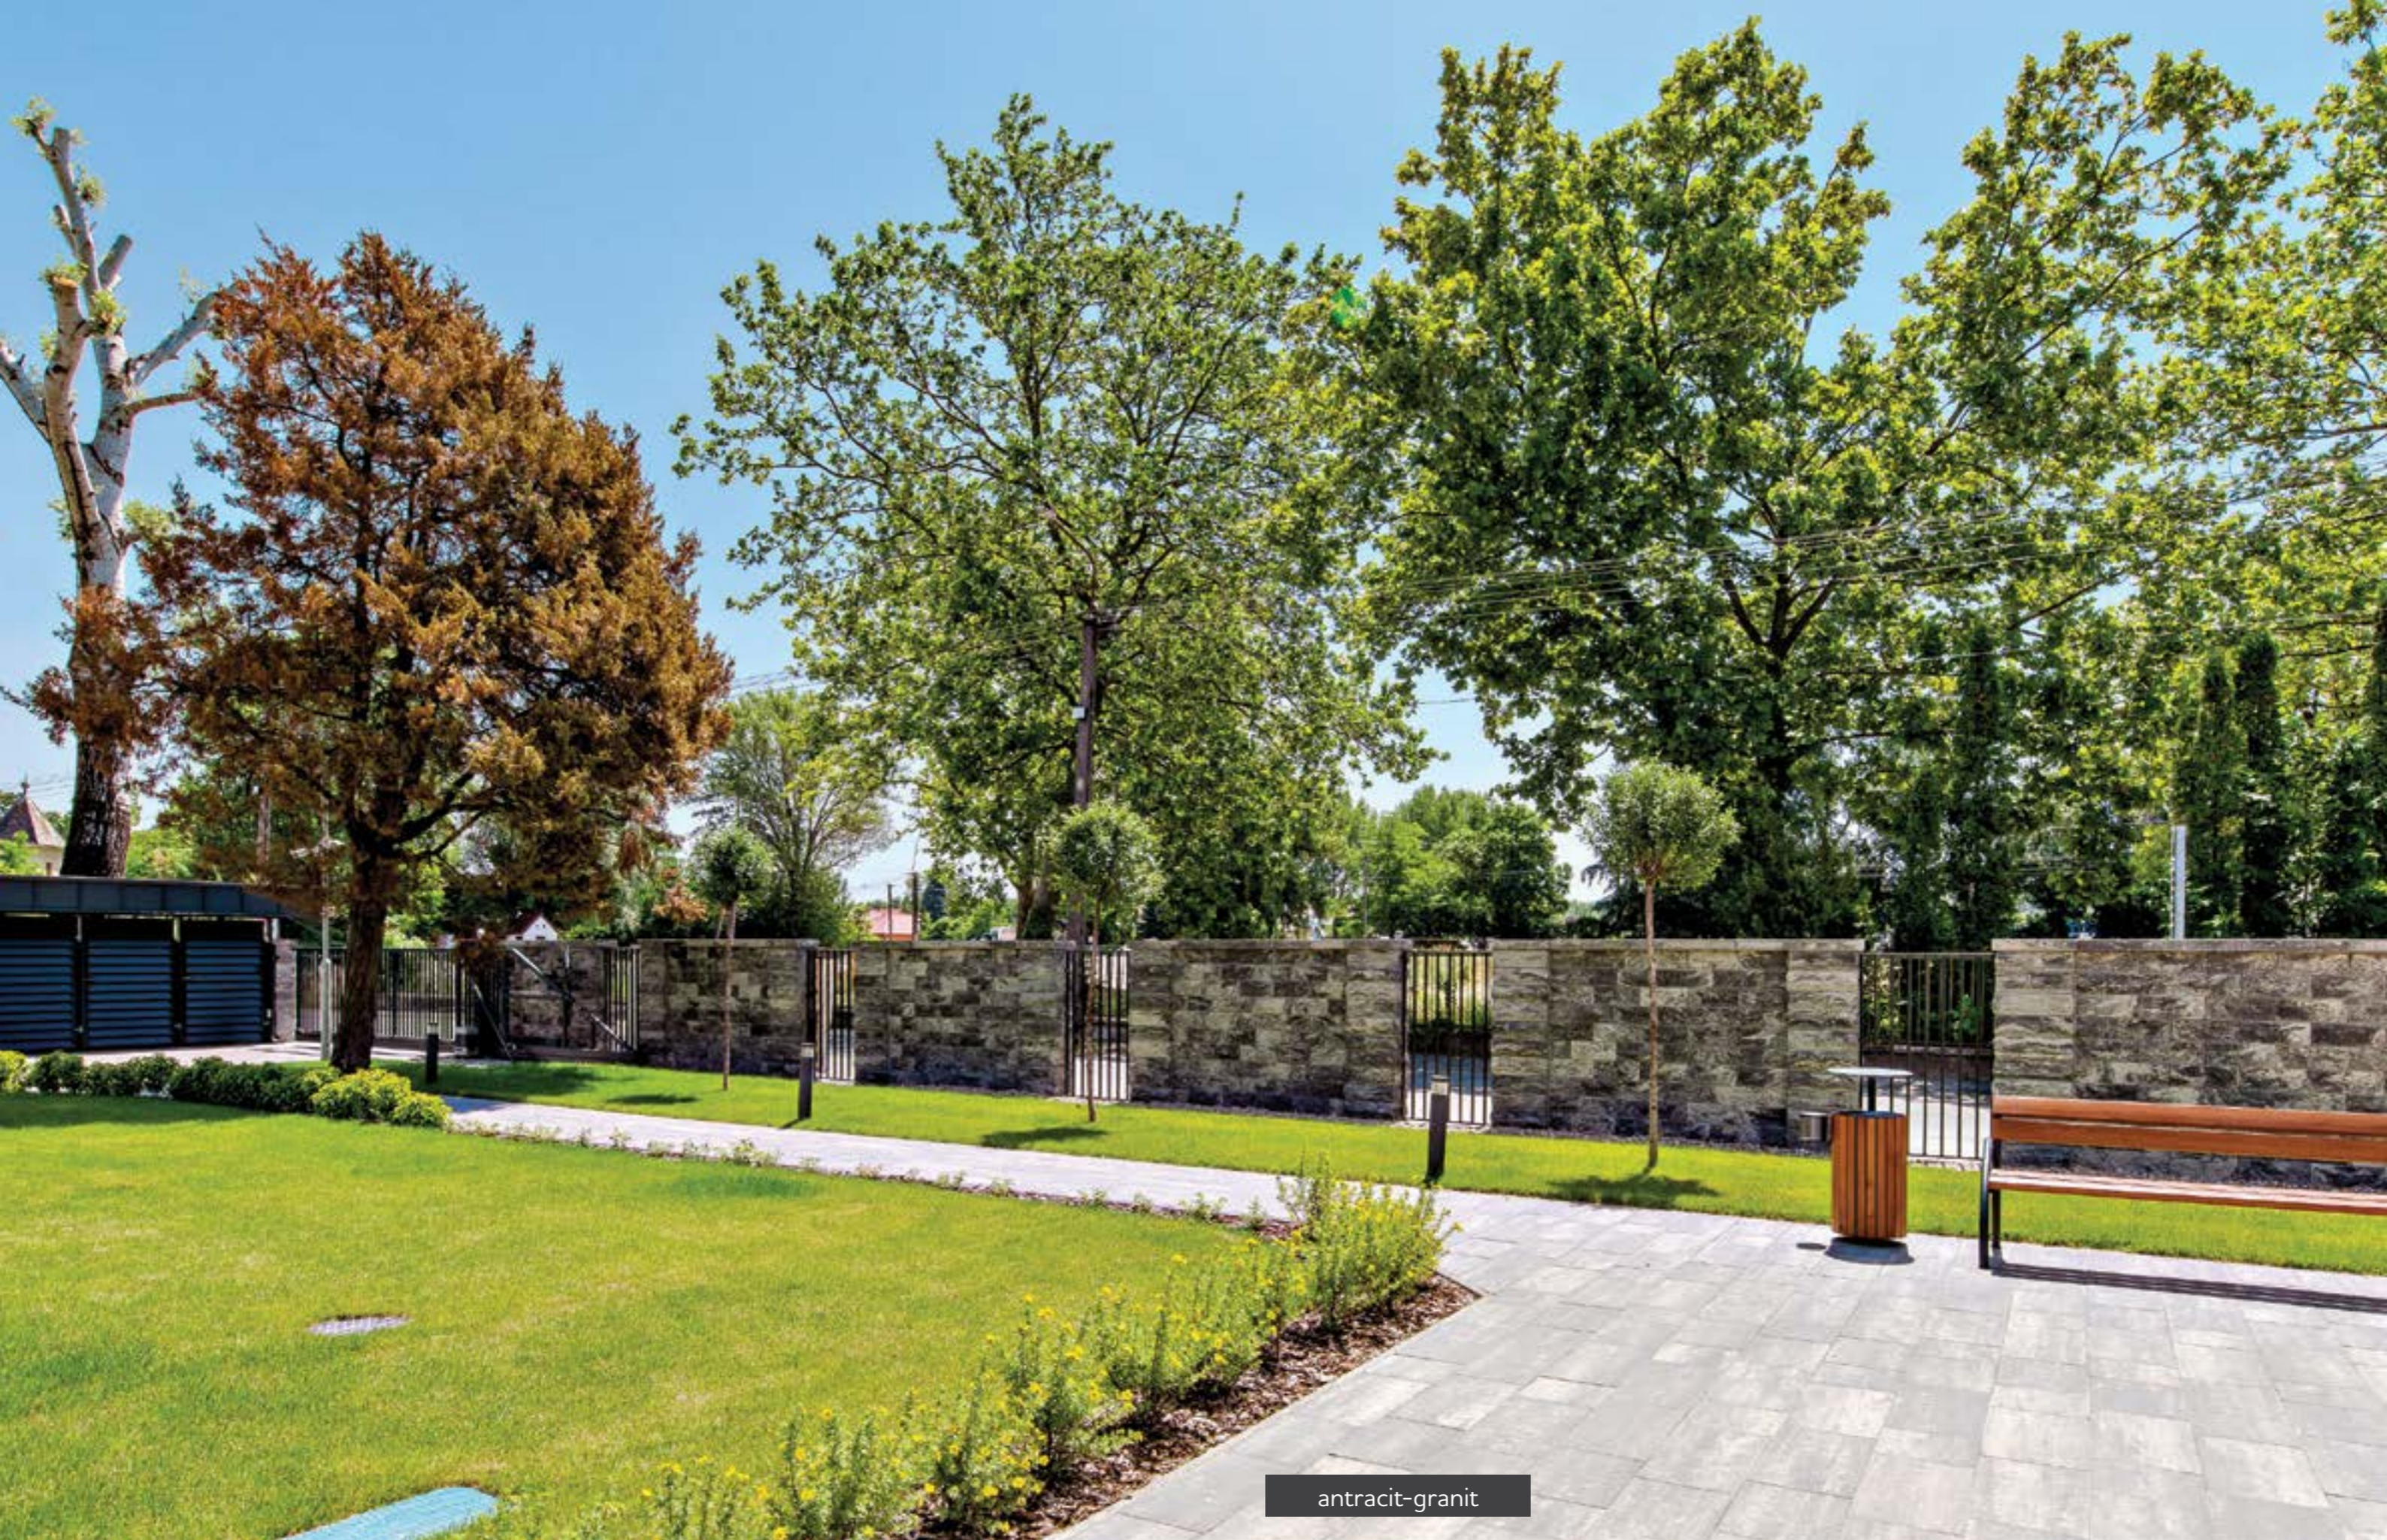

CG - capac gard
2 laturi cu suprafață cioplită

31 x 36 cm

CS1 - capac stâlp
4 laturi cioplită

55 x 36 cm

CS2 - capac stâlp
4 laturi cu suprafață cioplită

CS1-31x36x8

CS2-55x36x8

WWW.VIASTEIN.RO