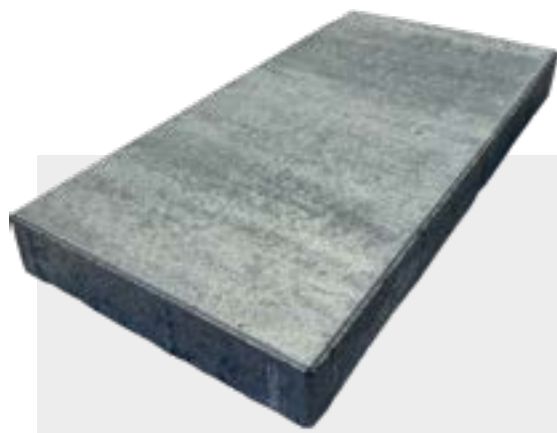

SEMPRE GRANDO

134,00 lei/set

* PREȚ RECOMANDAT

1 SET = 1,08 MP

Preț / set	134,00 lei
Preț / mp	124,00 lei
Grosime	6 cm
Dimensiuni (lxl)	30 x 30 cm
	45 x 30 cm
	60 x 30 cm
Mp / palet	12,96
Set / palet	12
Kg / palet	1780

PAVAJE MULTIFORMAT

CP+

graphite

mokka

muschelkalk

cobalt