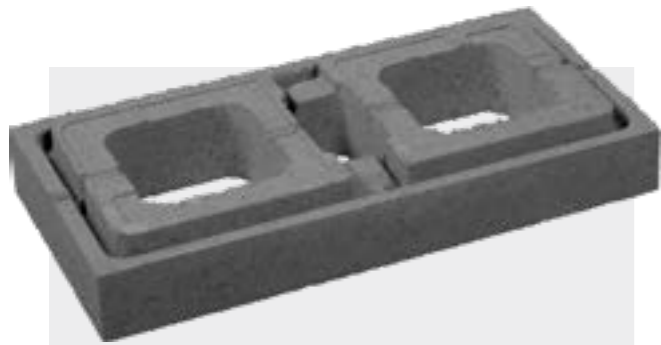

MODULO

19,⁶⁰ lei/buc

* PREȚ RECOMANDAT

GARDURI, DELIMITĂRI

MODULO EG - element gard

Preț / buc **19,60 lei**
Dimensiuni (lx) **60 x 30 cm**
Înălțime **9 cm**
Buc / palet **60**
Kg / palet **1120**

MODULO CG - capac gard

Preț / buc **19,60 lei**
Dimensiuni (lx) **60 x 30 cm**
Înălțime **7,5 cm**
Buc / palet **60**
Kg / palet **1760**

WWW.VIASTEIN.RO