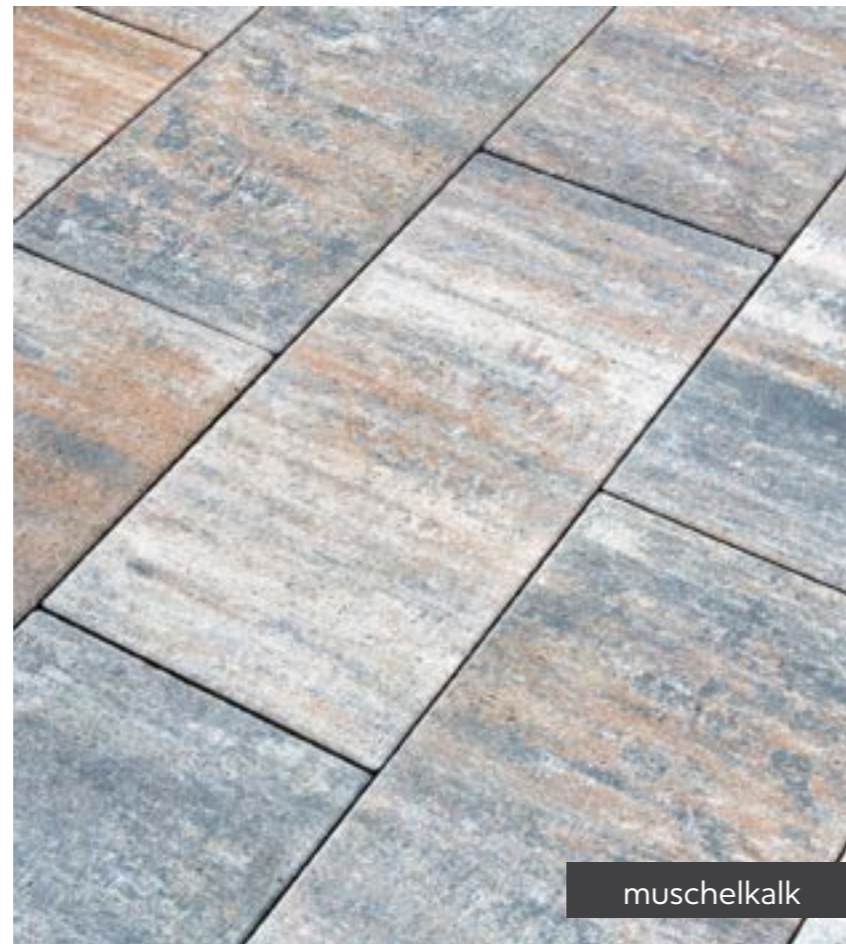

graphite

muschelkalk

habana

WWW.VIASTEIN.RO

CAPACITATE PORTANTĂ

Preț / mp	128,50 lei
Grosime	4 cm
Dimensiuni (lxl)	60 x 30 cm
Mp / palet	15,12
Buc / palet	84
Kg / palet	1480
Buc / mp	5,56

muschelkalk

graphite