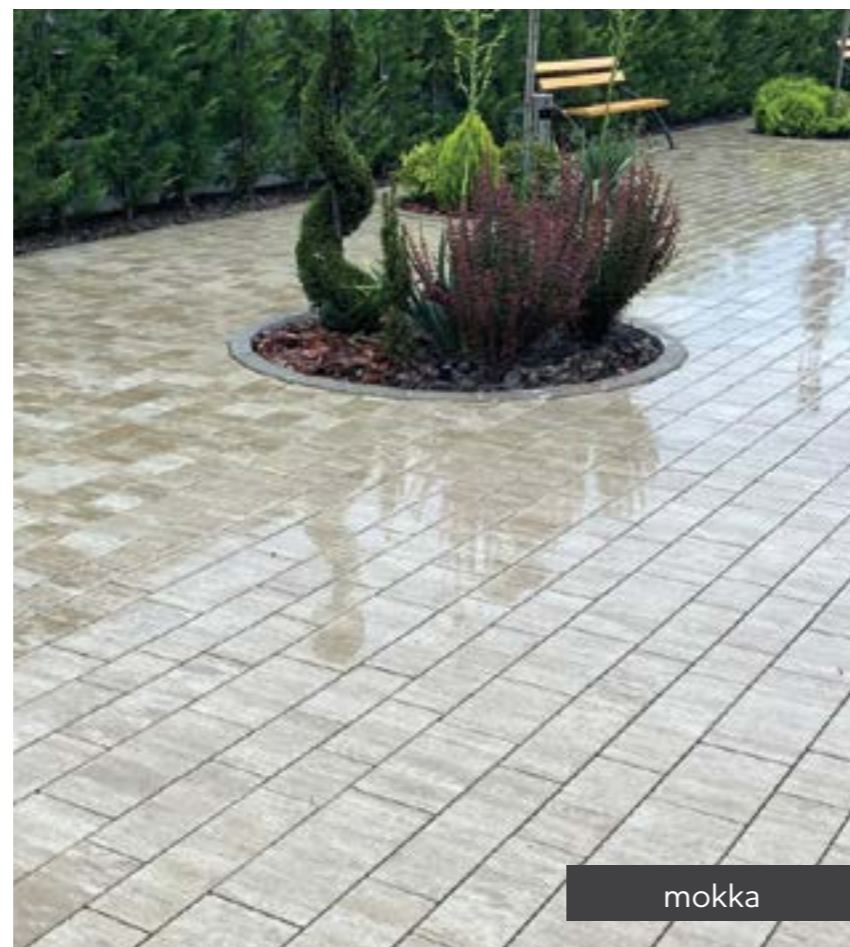

ARTLINE

102,⁹⁰ lei/set

* PREȚ RECOMANDAT

1 SET = 1.08 MP

Preț / set	102,90 lei
Preț / mp	95,30 lei
Grosime	5 cm
Dimensiuni (lxl)	20 x 45 cm
	20 x 35 cm
	20 x 27,5 cm
	15 x 37,5 cm
	15 x 35 cm
	15 x 30 cm
	15 x 20 cm
Mp / palet	15,12
Set / palet	14
Kg / palet	1620

PAVAJE MULTIFORMAT

CAPACITATE PORTANTĂ

WWW.VIASTEIN.RO

mokka