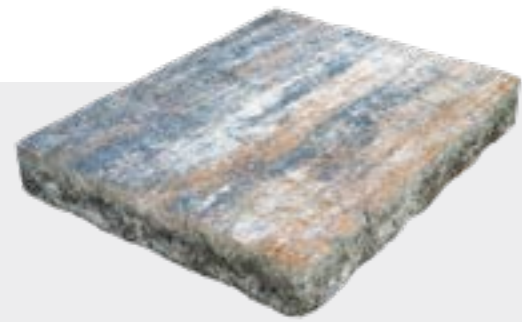

FLORENCE

115,⁷⁰ lei/set

* PREȚ RECOMANDAT

1 SET = 0.96 MP

PAVAJE MULTIFORMAT

CP+