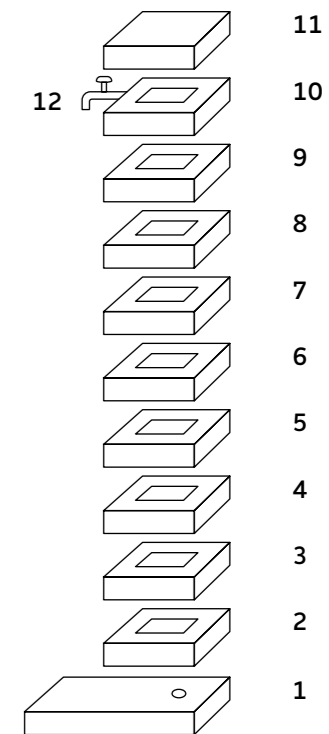

Continut Pachet:

1. Baza
- 2-9. Stâlp
10. Element pentru robinet
11. Capac
12. Robinet
13. Adeziv

WWW.VIASTEIN.RO