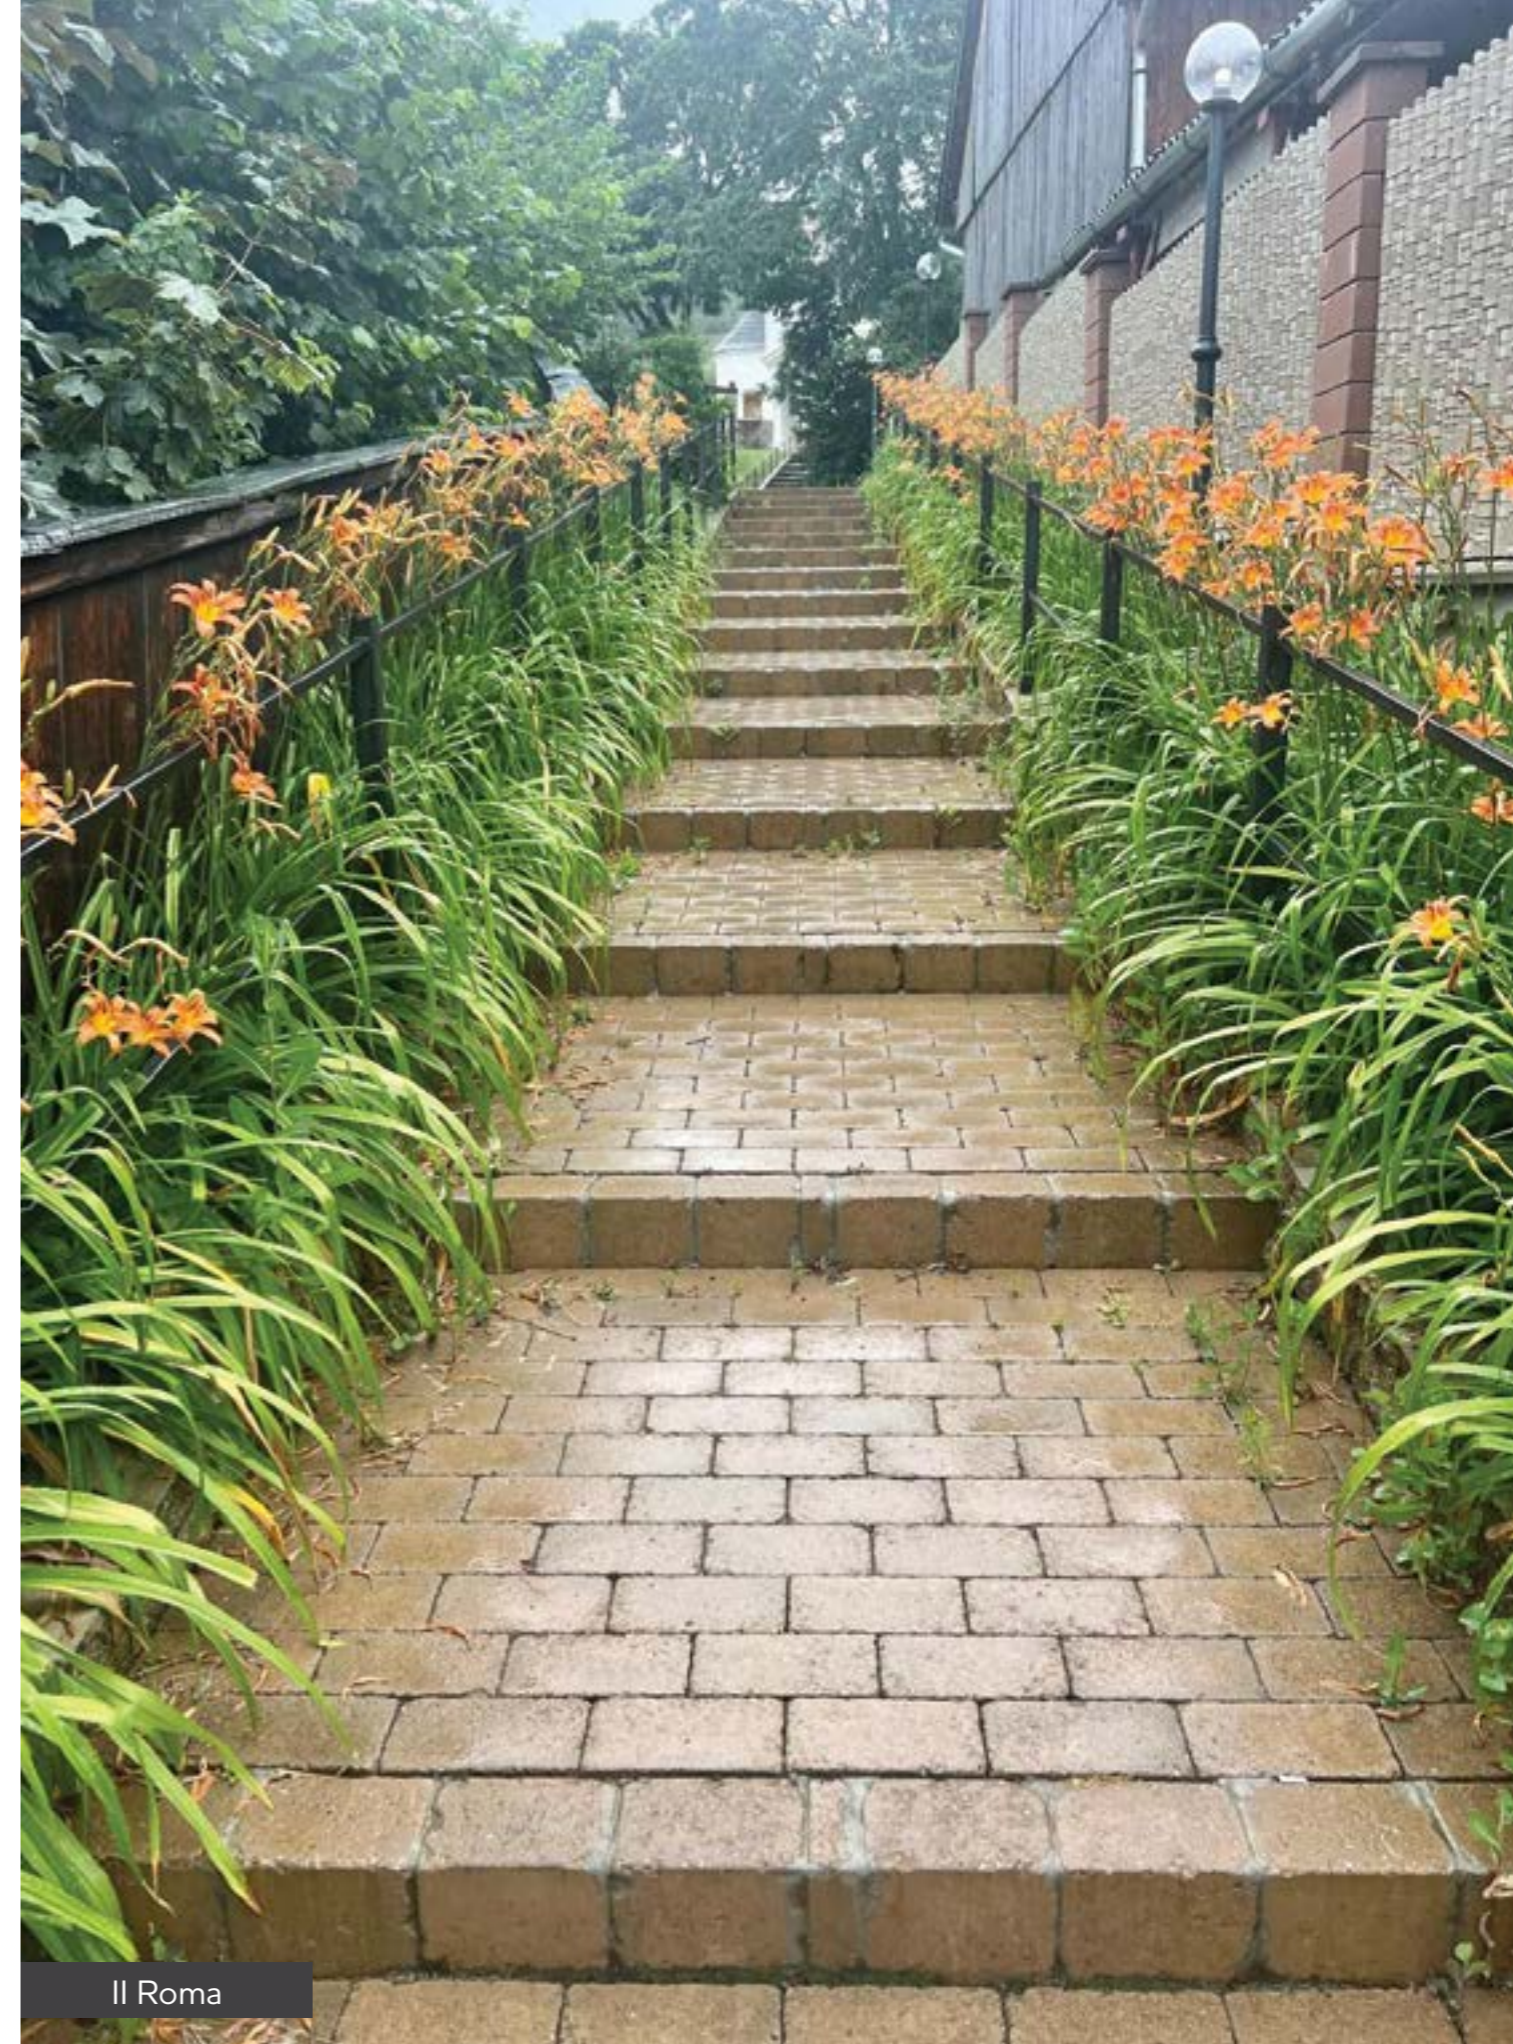

VIA ANTICA

113,¹⁰ lei/mp

* PREȚ RECOMANDAT

PAVAJE

WWW.VIASTEIN.RO

CAPACITATE PORTANTĂ

6 cm

6 cm

Preț / mp	113,10 lei
Buc / mp	34,7
Grosime	6 cm
Dimensiuni (lxl)	24 x 12 cm
Mp / palet	13,82
Buc / palet	480
Kg / palet	1780
Buc / mp	34,7

II Roma