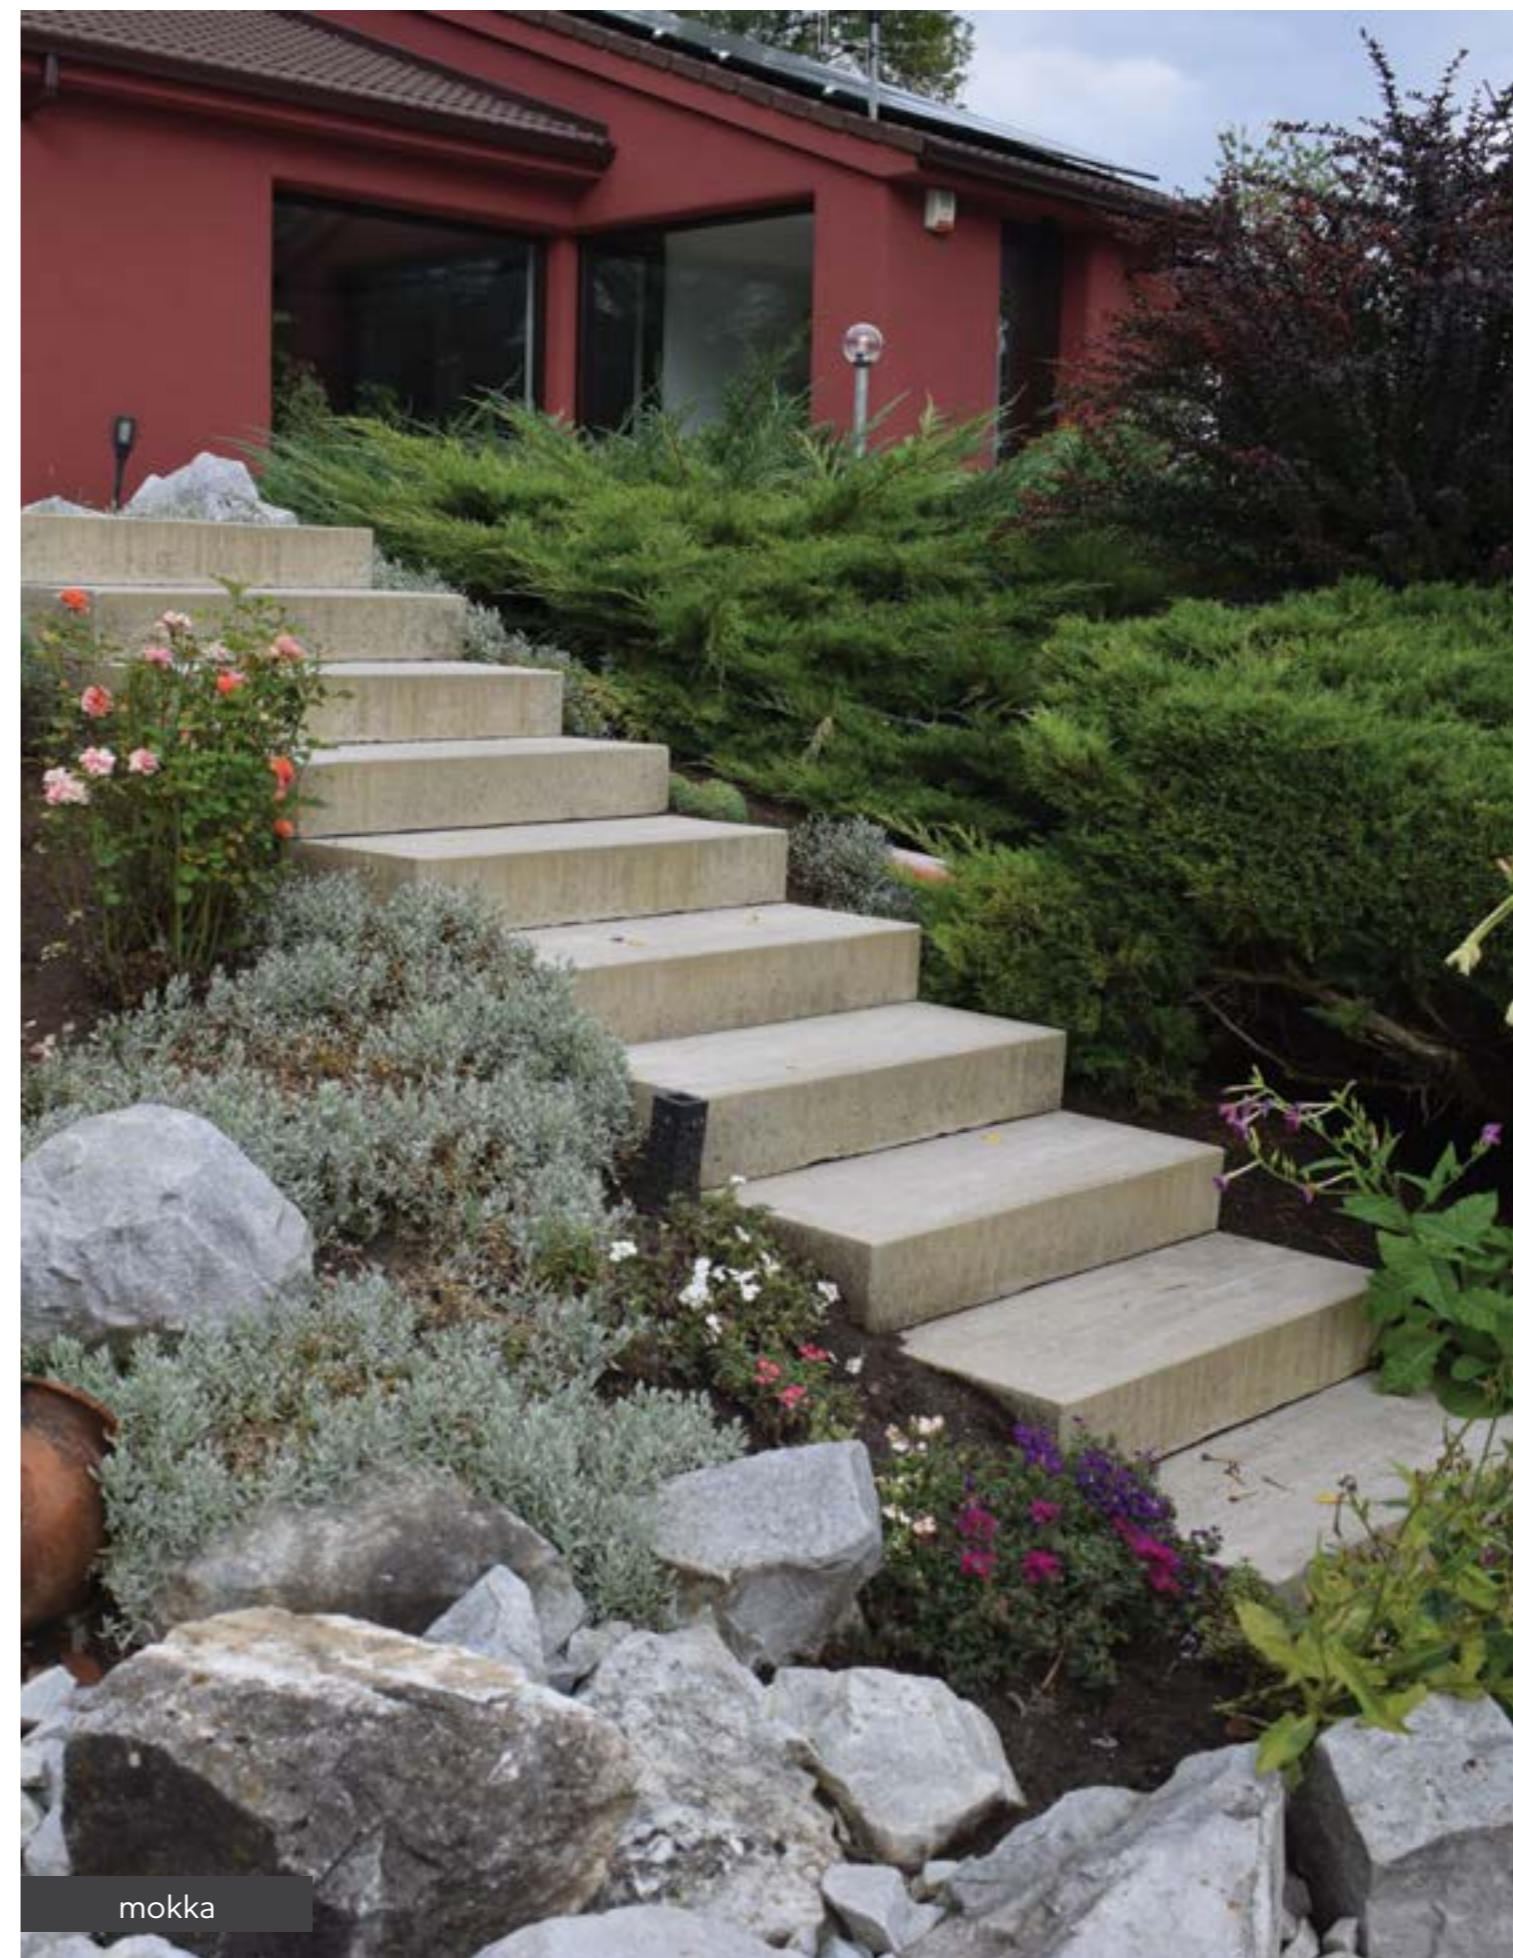

VERMONT STEP 100

121,⁴⁰ lei/buc

* PREȚ RECOMANDAT

GARDURI, DELIMITĂRI

CP+

granit

mokka

cobalt

TREAPTĂ

Preț / buc **121,40 lei**

Grosime **15 cm**

Dimensiuni (lxl) **100 x 40 cm**

Buc / palet **12**

Kg / palet **1560**

WWW.VIASTEIN.RO

mokka