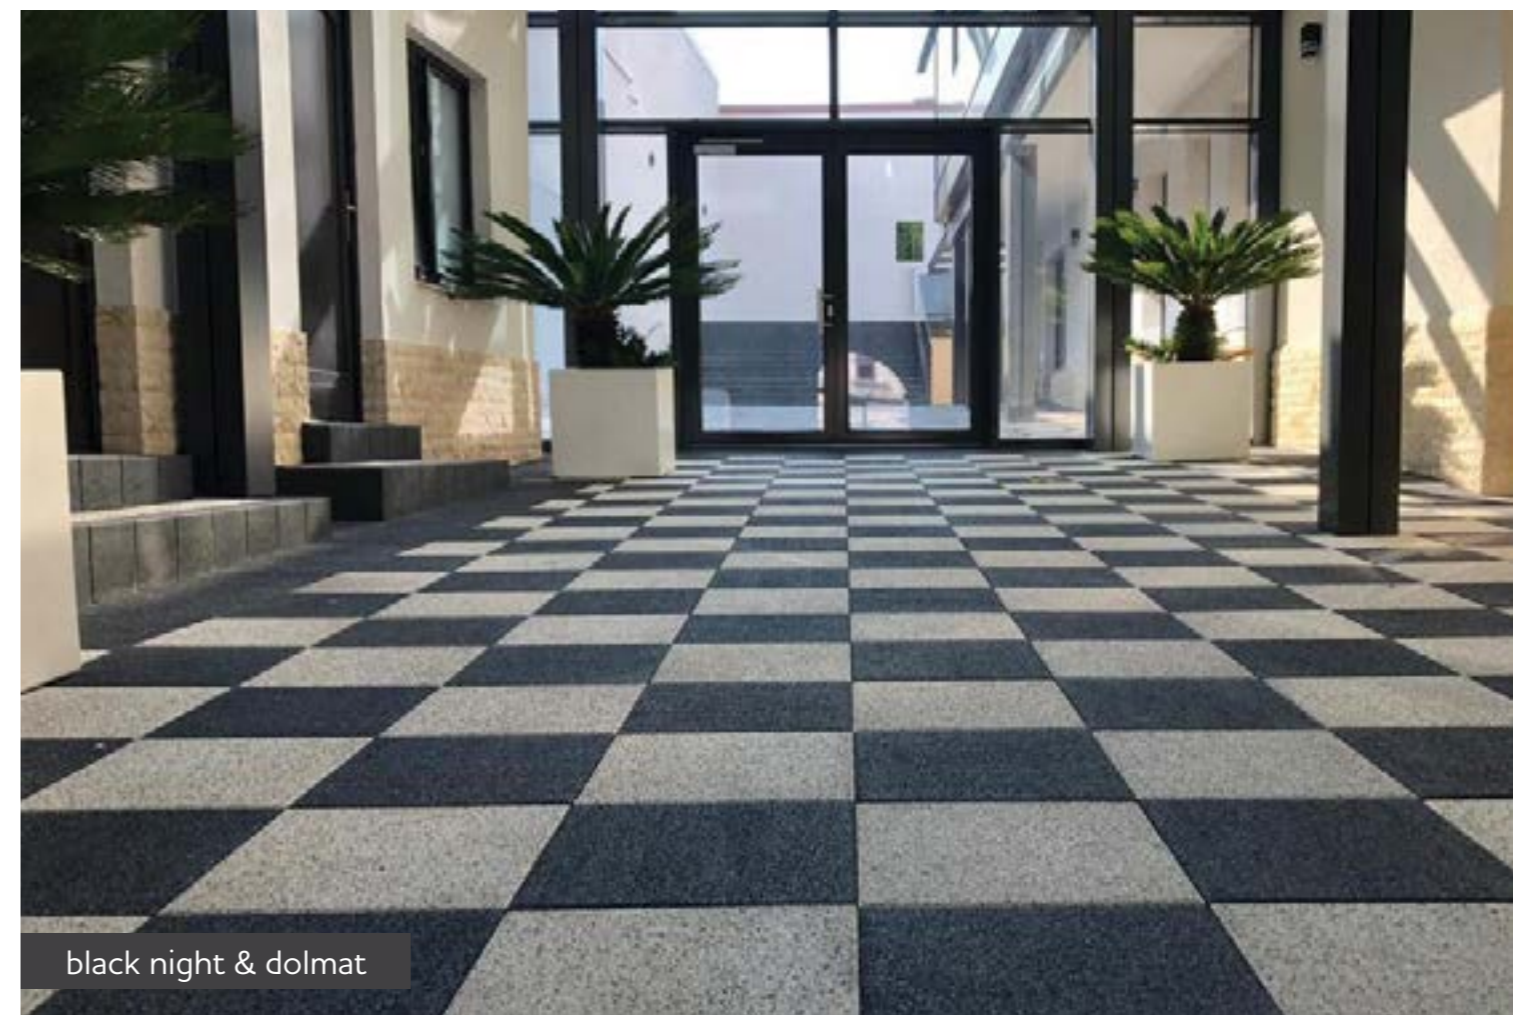

VIA NATURA - black night
VIA NATURA - dolmat

Preț / mp	140,80 lei
Grosime	6 cm
Dimensiuni (lxl)	40 x 40 cm
Mp / palet	11,52
Buc / palet	72
Kg / palet	1540
Buc / mp	6,25