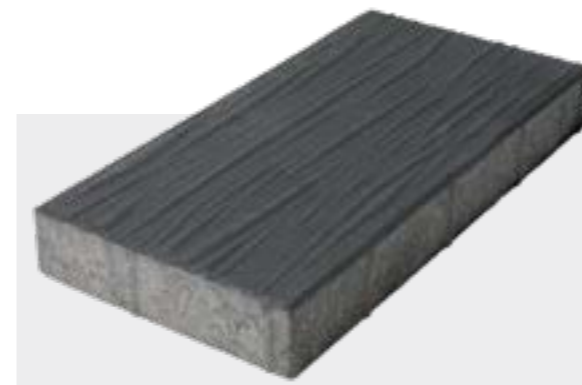

Capac gard

Preț / buc **31,20 lei**
 Dimensiuni (lxl) **60x20 cm**
 Înălțime **7,5 cm**
 Buc / palet **80**
 Kg / palet **1640**

brick

polaris, dark

dark

DUNA WAVE

9,⁶⁰ lei/buc

* PREȚ RECOMANDAT