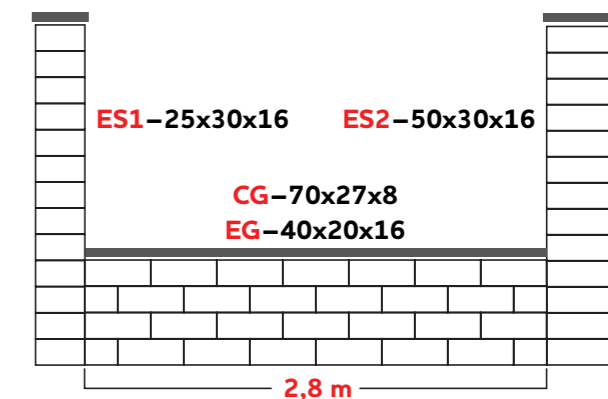

CG - capac gard
2 laturi cu suprafață cioplită

31 x 36 cm

CS1 - capac stâlp
4 laturi cioplită

55 x 36 cm

CS2 - capac stâlp
4 laturi cu suprafață cioplită

CS1-31x36x8

CS2-55x36x8

WWW.VIASTEIN.RO