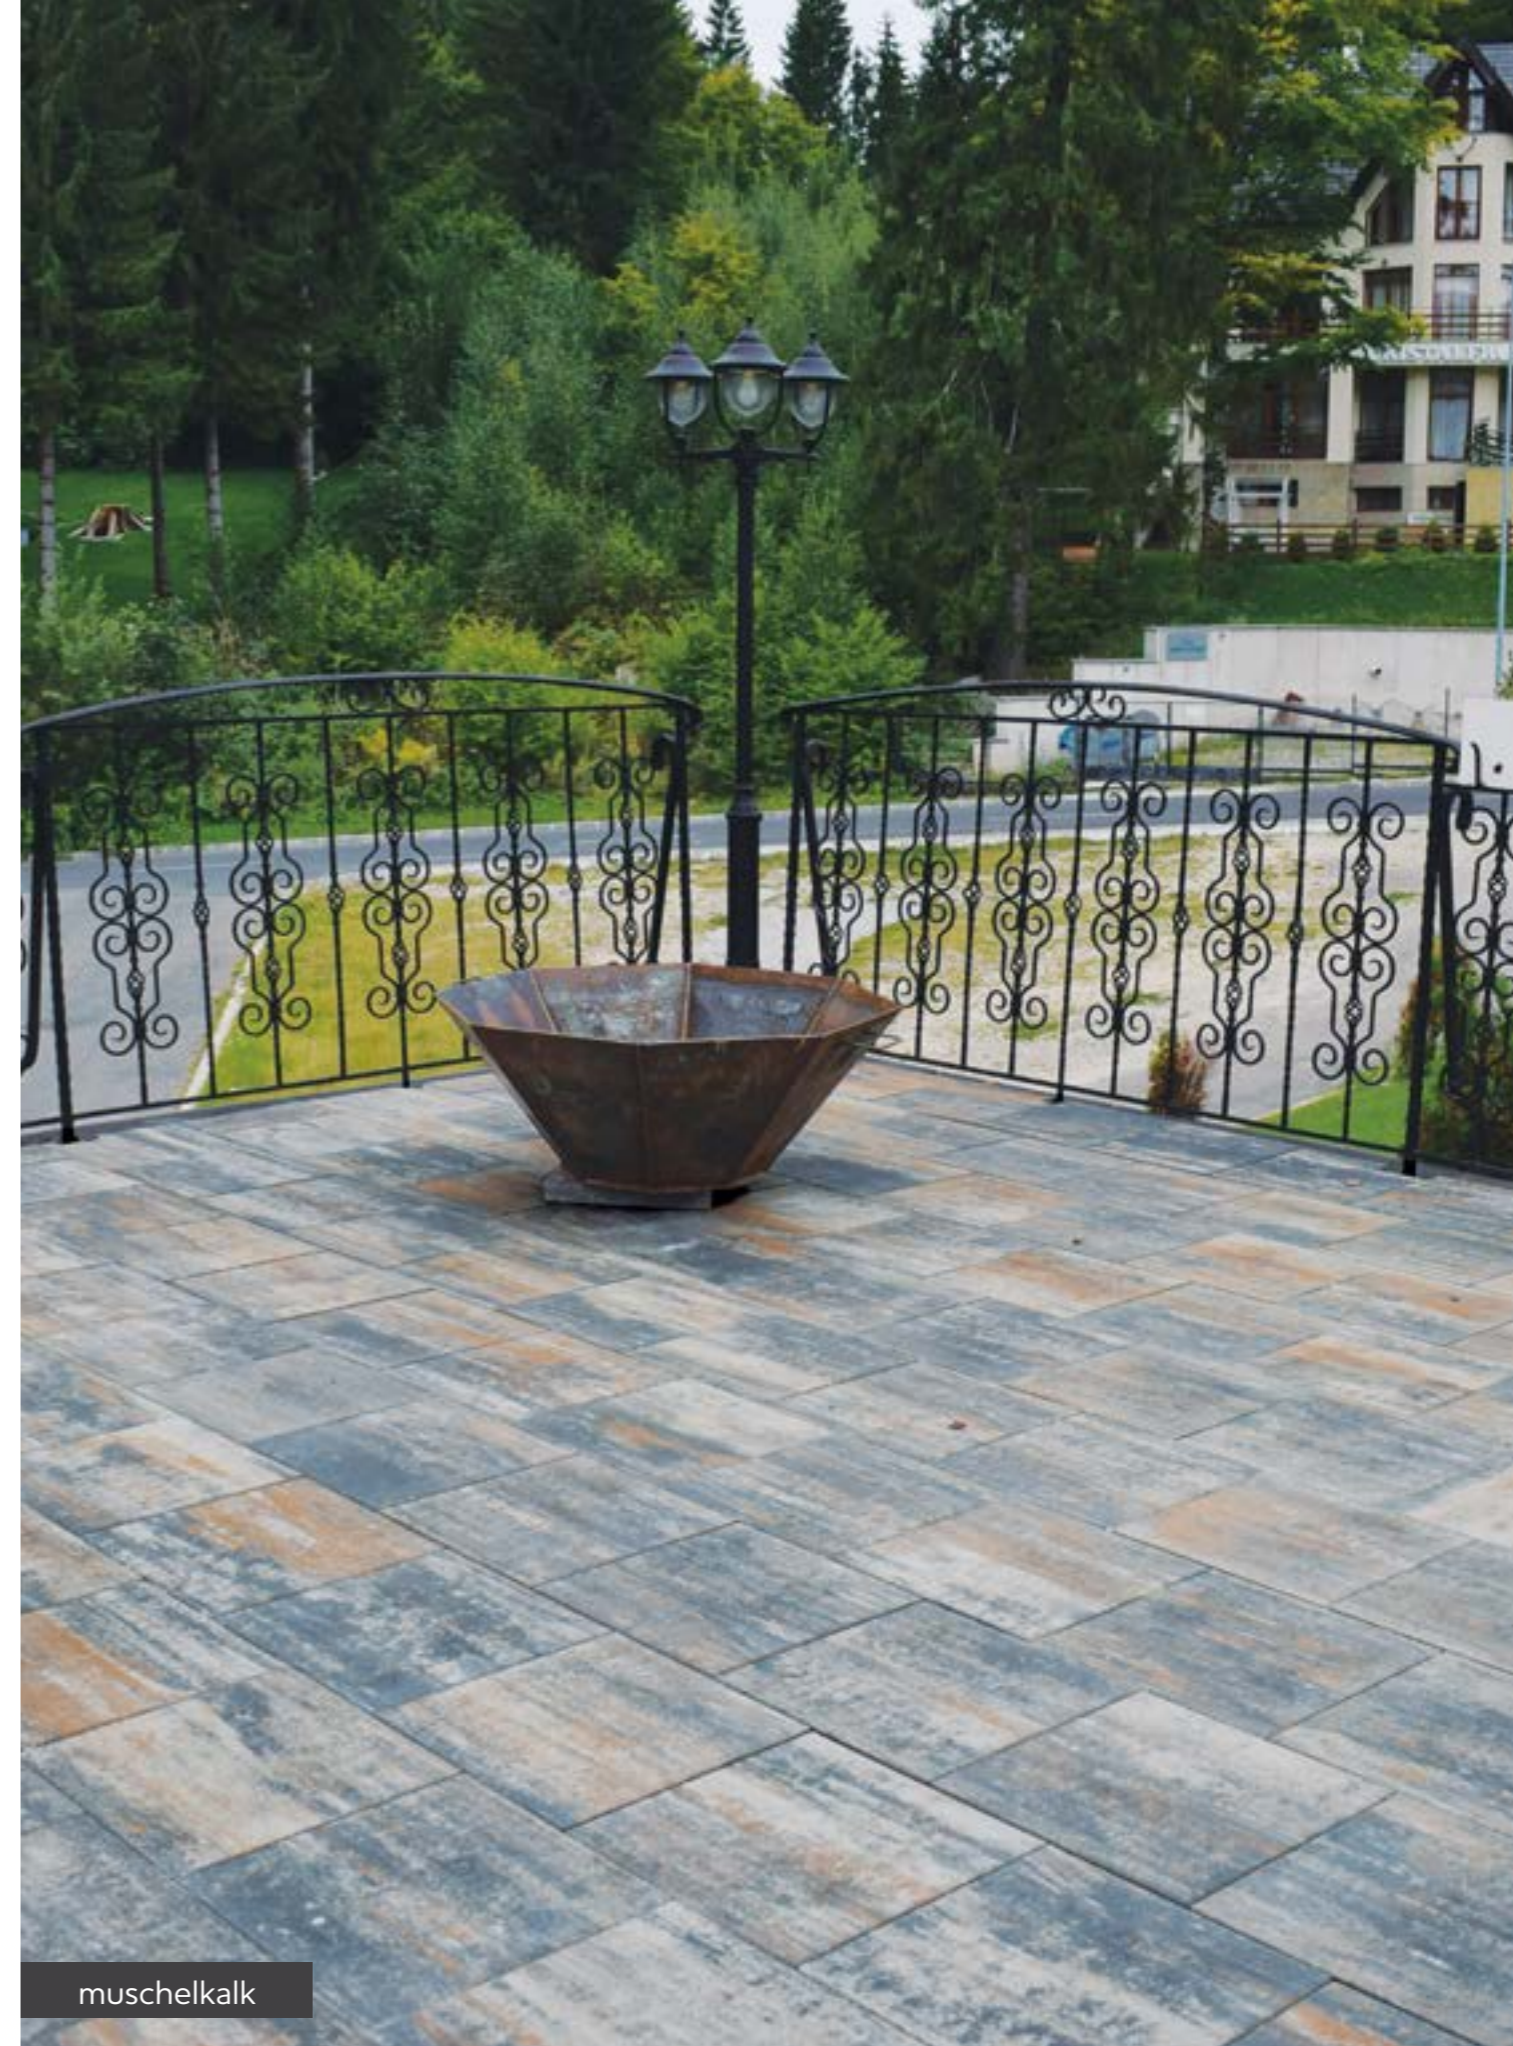

DALE PENTRU TERASE

mokka

CAPACITATE PORTANTĂ

Preț/mp **82,80 lei**
Preț/buc **13,20 lei**
Grosime **4 cm**
Dimensiuni (lxl) **40 x 40 cm**
Mp/palet **13,44**
Buc/palet **84**
Kg/palet **1120**
Buc/mp **6,25**