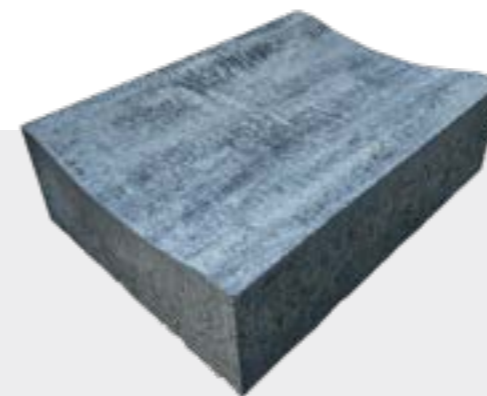

RIGOLA VIA I

32,¹⁰ lei/buc

* PREȚ RECOMANDAT

GARDURI, DELIMITĂRI

granit mokka

muschelkalk antracit

Dimensiuni (lxl) **40 x 30 cm**
Grosime **12 cm**
Buc / palet **48**
Kg / palet **1400**

WWW.VIASTEIN.RO