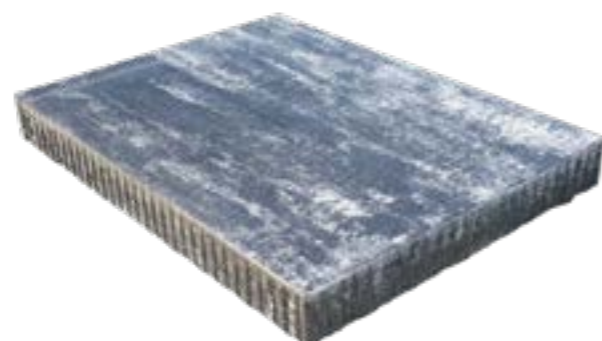

polaris

WWW.VIASTEIN.RO

CAPACITATE PORTANTĂ

8 cm

8 cm

GRANDO - graphite

Preț / mp	141,90 lei
Grosime	8 cm
Dimensiuni (lxl)	80 x 60 cm
Mp / palet	9,6
Buc / palet	20
Kg / palet	1680
Buc / mp	2,08

GRANDO - polaris