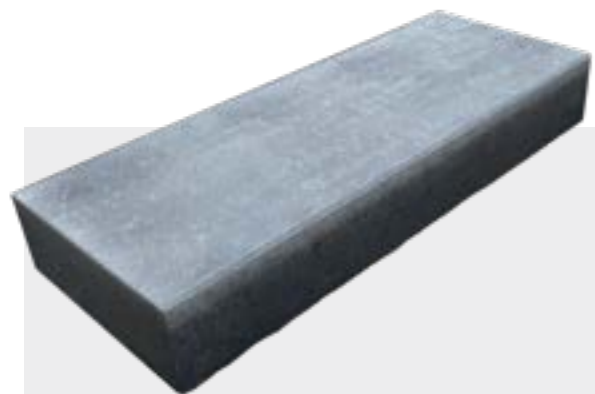

VERMONT STEP 100

121,⁴⁰ lei/buc

* PREȚ RECOMANDAT

GARDURI, DELIMITĂRI

CP+

granit

mokka

cobalt

TREAPTĂ

Preț / buc **121,40 lei**

Grosime **15 cm**

Dimensiuni (lxl) **100 x 40 cm**

Buc / palet **12**

Kg / palet **1560**

WWW.VIASTEIN.RO