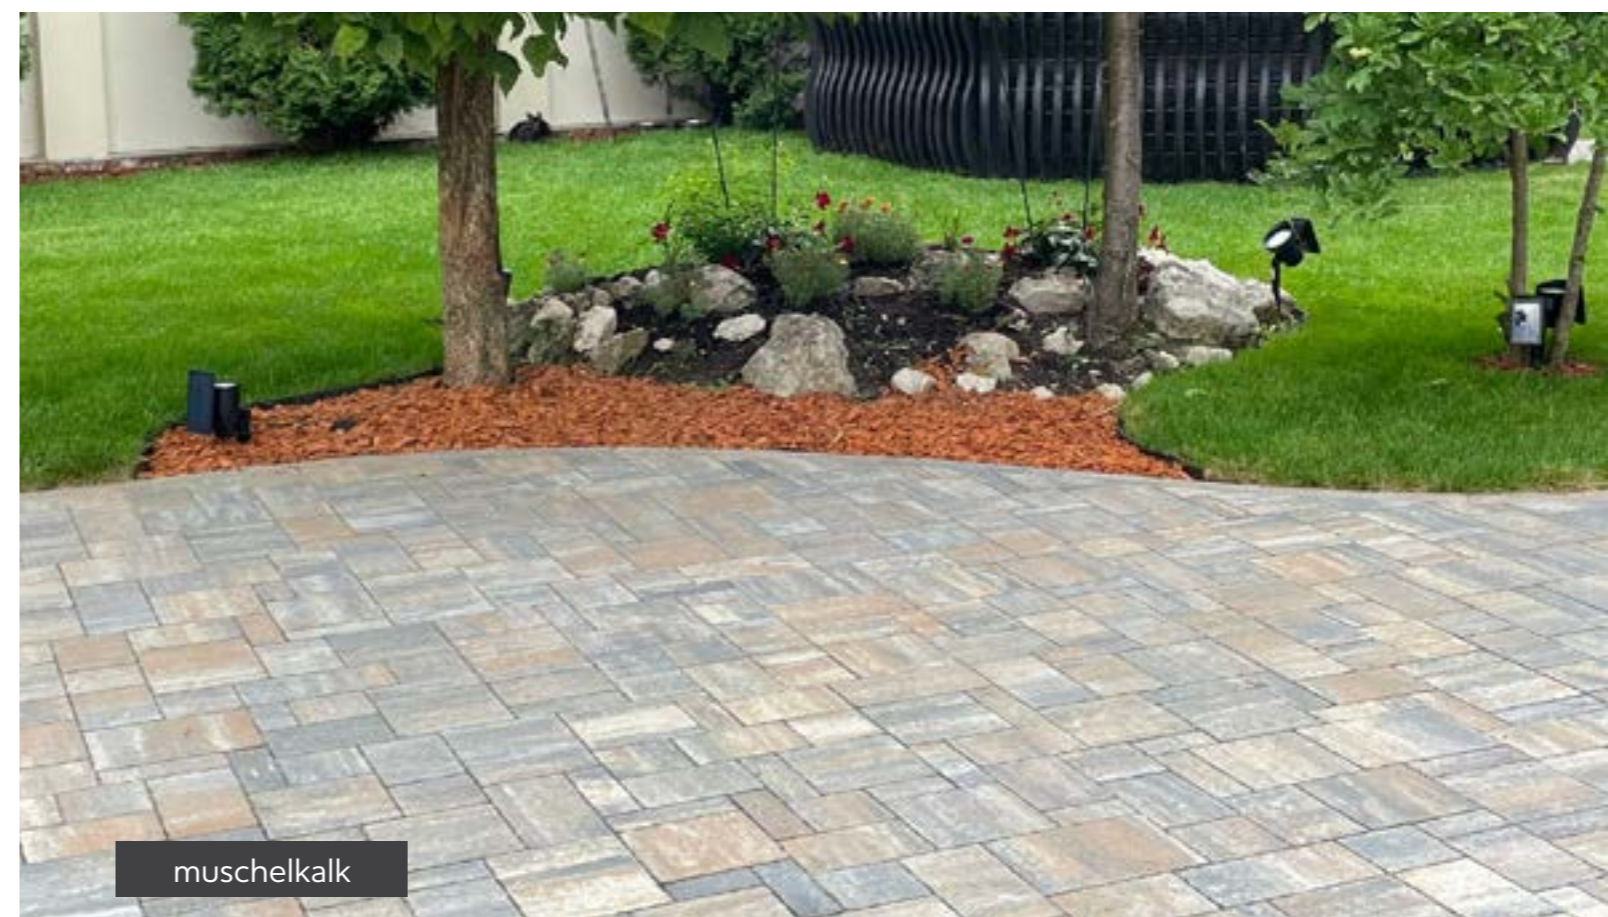

muschelkalk

muschelkalk