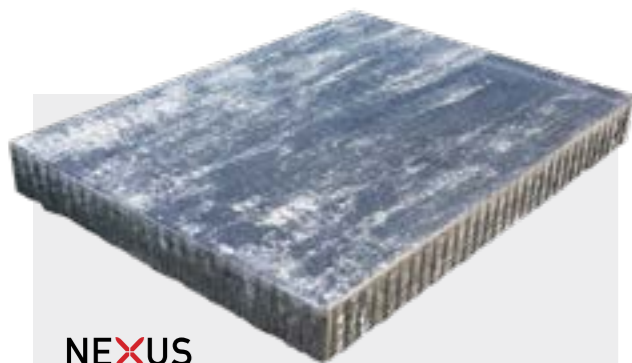

NEXUS GRANDO

68,²⁰ lei/buc

* PREȚ RECOMANDAT

DALE CU FORMAT MARE

CP+