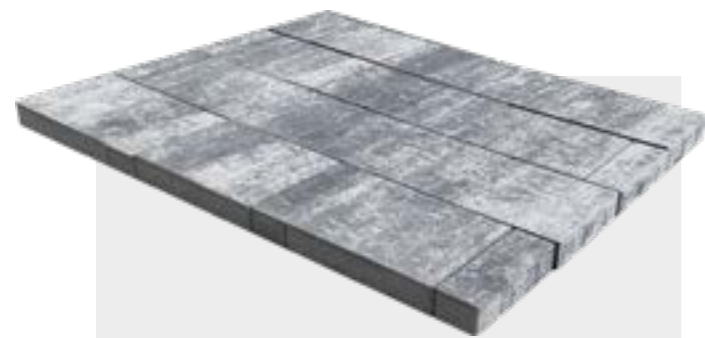

PAVAJE MULTIFORMAT

natur

basalt

sunset