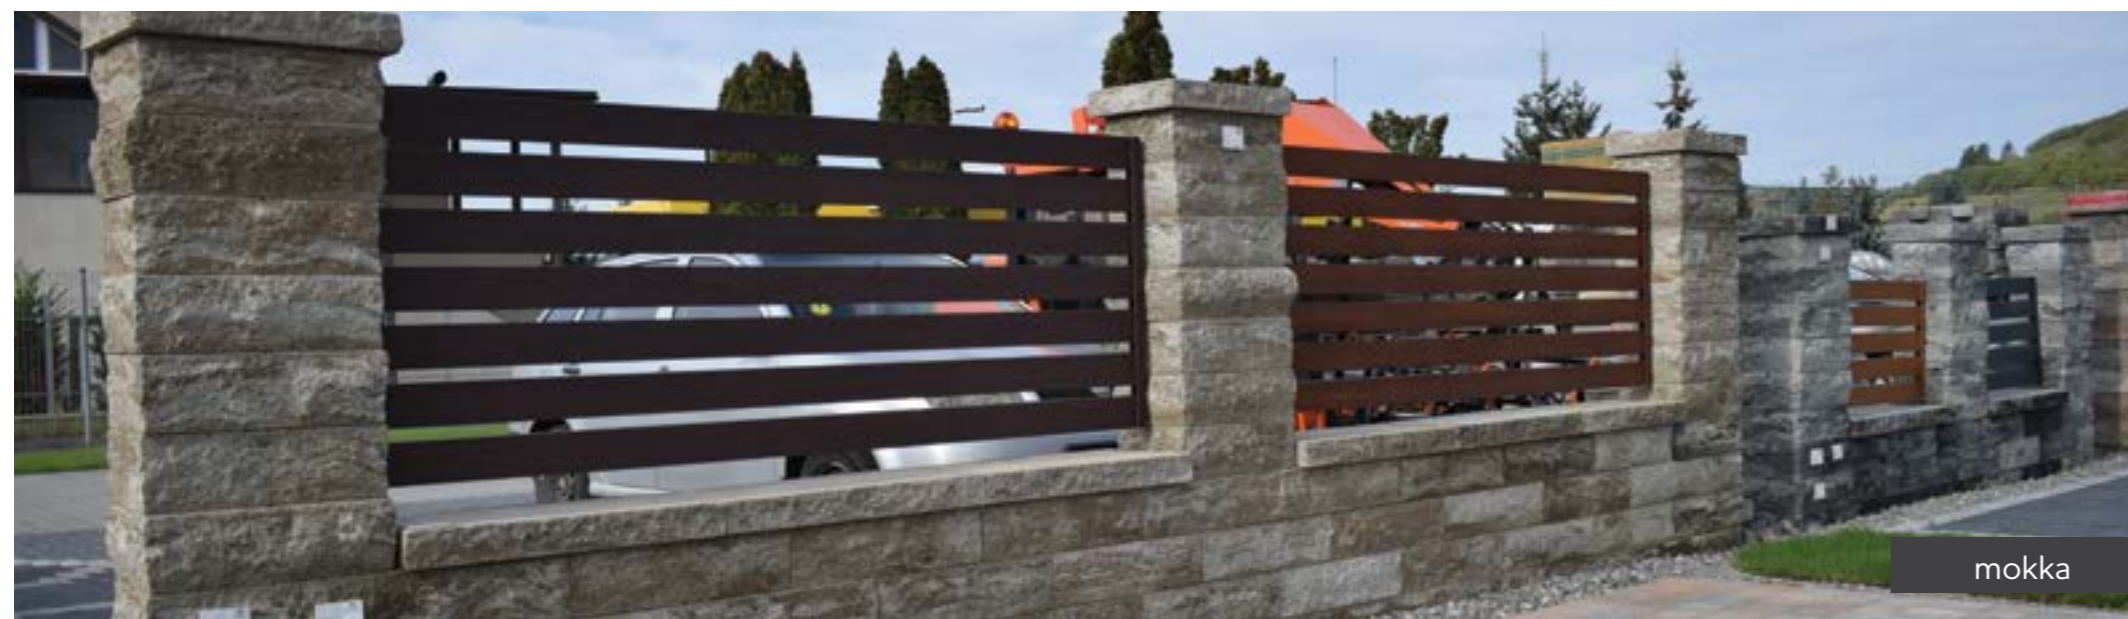

CG - capac gard
2 laturi cu suprafață cioplită

31 x 36 cm

CS1 - capac stâlp
4 laturi cioplită

55 x 36 cm

CS2 - capac stâlp
4 laturi cu suprafață cioplită

CS1-31x36x8

CS2-55x36x8

WWW.VIASTEIN.RO