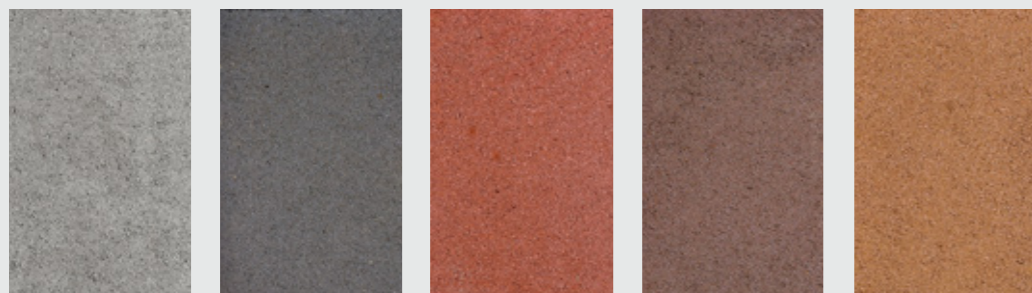

APLICABILITATE

- Alei pietonale
- Parcuri
- Trotuare
- Curți

Gri Antracit Roșu Maro Portocaliu

Scanează codul QR pentru a afla:

- Detalii de Montaj
- Fișe Tehnice

(7 cm)

(4 cm)