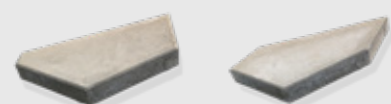

Grosime: 10 cm
Dim: 97x49 cm

Grosime: 10 cm
Dim: 107,8x53,3 cm

APLICABILITATE

- Alei pietonale
- Parcuri
- Curți
- Grădini