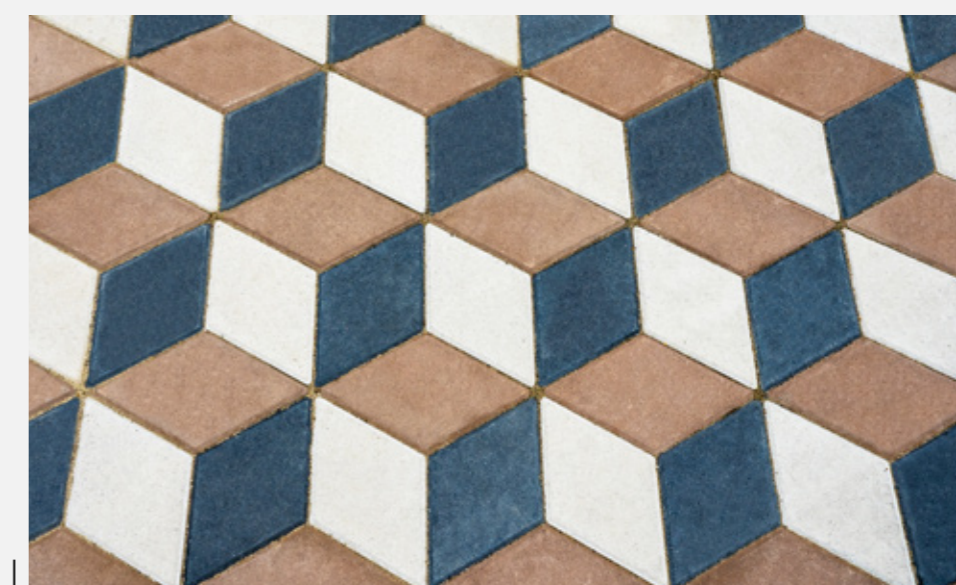

# Mirage

Scanează codul QR pentru a afla totul despre acest produs:

- Detalii de Montaj
- Fișe Tehnice

Forma sa simplă de romb și varietatea de culori și moduri de îmbinare fac din Mirage unul dintre cele mai versatile produse pe care le poți folosi în proiectul tău. Combinând culorile disponibile, poți aduce o notă creativă și modernă, iar imaginile tridimensionale generate dau un aspect dinamic și plin de viață ambientului din curtea ta.