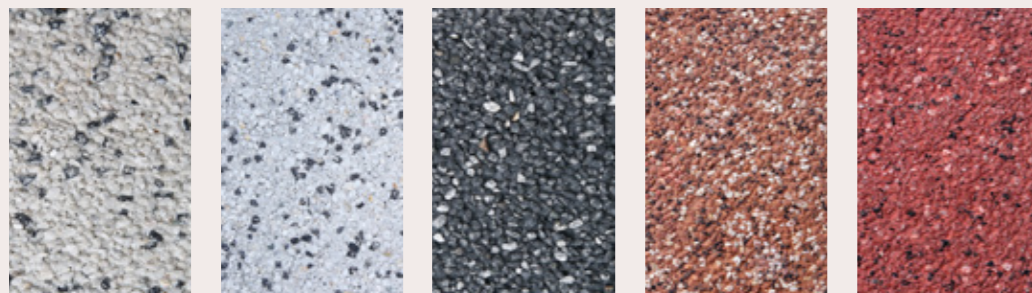

APLICABILITATE

- Alei pietonale
- Parcuri
- Curți
- Grădini

Gri Alb Antracit Portocaliu Roșu

Scanează codul QR pentru a afla:

- Detalii de Montaj
- Fișe Tehnice