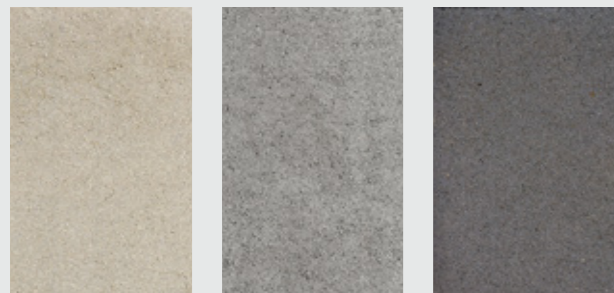

Alb Gri Antracit

APLICABILITATE

- Alei pietonale
- Parcuri
- Trotuare
- Curți

(4 cm)

Scanează codul QR pentru a afla:

- Detalii de Montaj
- Fișe Tehnice