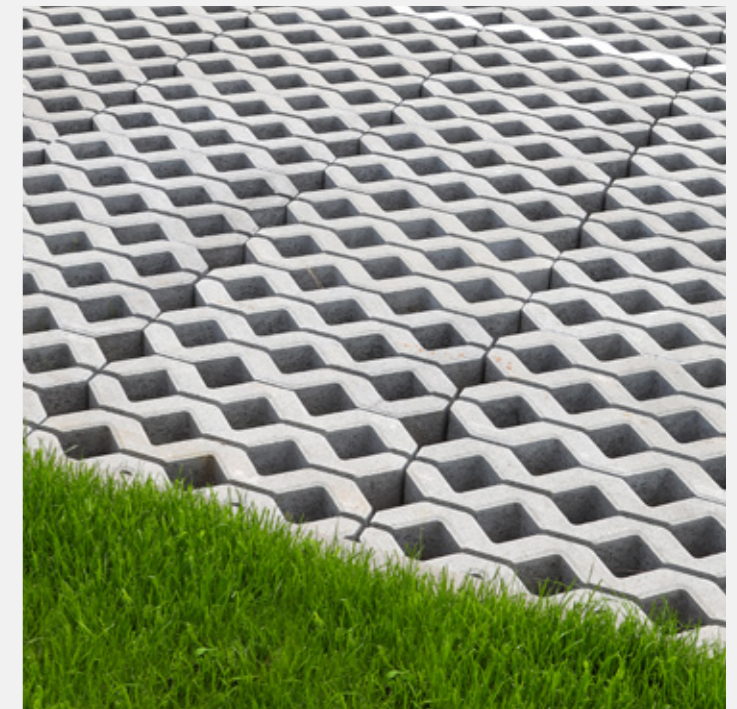

Eco Natura - Gri