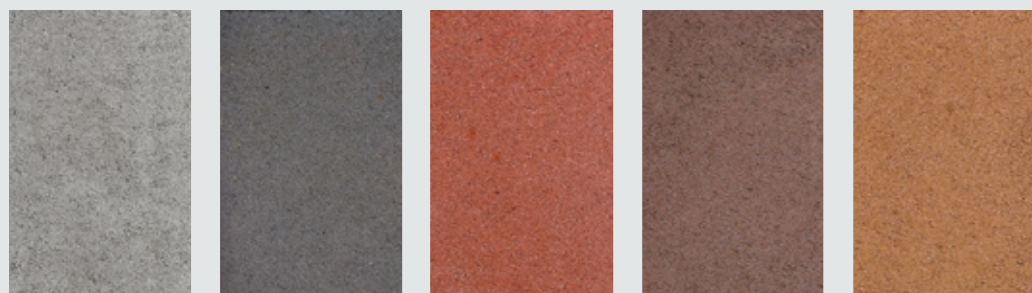

Gri Antracit Roșu Maro Portocaliu

APLICABILITATE

- Alei pietonale
- Parcuri
- Trotuare
- Curți