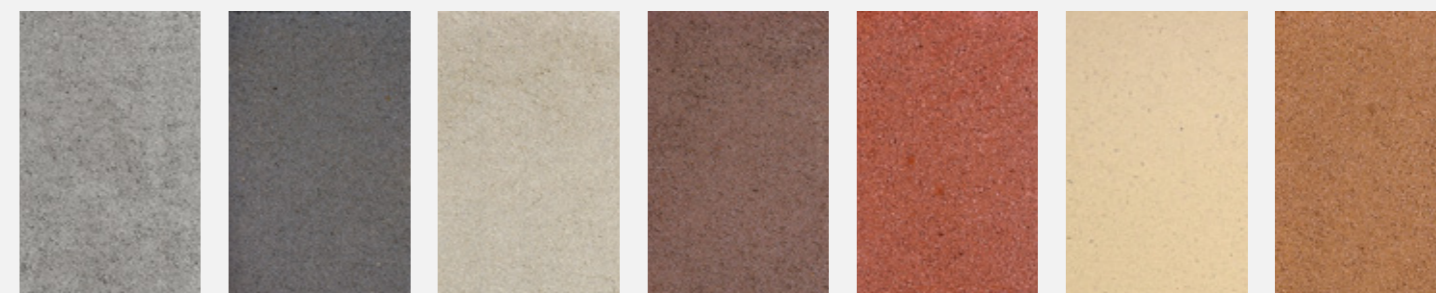

GAMA DE CULORI

Gri Antracit Alb Maro Roșu Crem Portocaliu