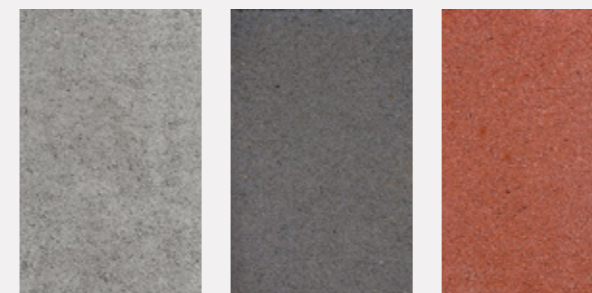

GAMA DE CULORI

Gri Antracit Roșu

APLICABILITATE

- Alei pietonale
- Parcuri
- Trotuare
- Parcări
- Benzinării
- Drumuri de acces

(8-10 cm) (6 cm)

Scanează codul QR pentru a afla:

- Detalii de Montaj
- Fișe Tehnice