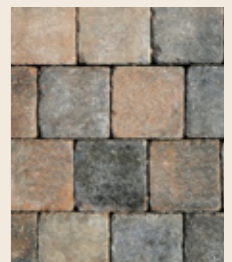

## Integrăm natura în culorile produselor noastre

Unicitatea produselor noastre este dată  
în primul rând de culoare, alături de  
designul și texturile unice.

Folosim culori produse din oxid  
de fier, iar pentru texturi utilizăm  
granule din pietre naturale pentru a  
adăuga un plus de viață și pentru a  
integra autentic produsele noastre  
în mediul înconjurător.