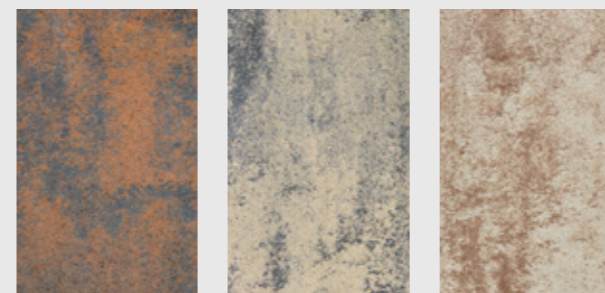

Portocaliu-antracit

Alb-antracit

Alb-portocaliu

APLICABILITATE

- Alei pietonale
- Parcuri
- Curți
- Grădini
- Terase

Scanează codul QR pentru a afla:

- Detalii de Montaj
- Fișe Tehnice