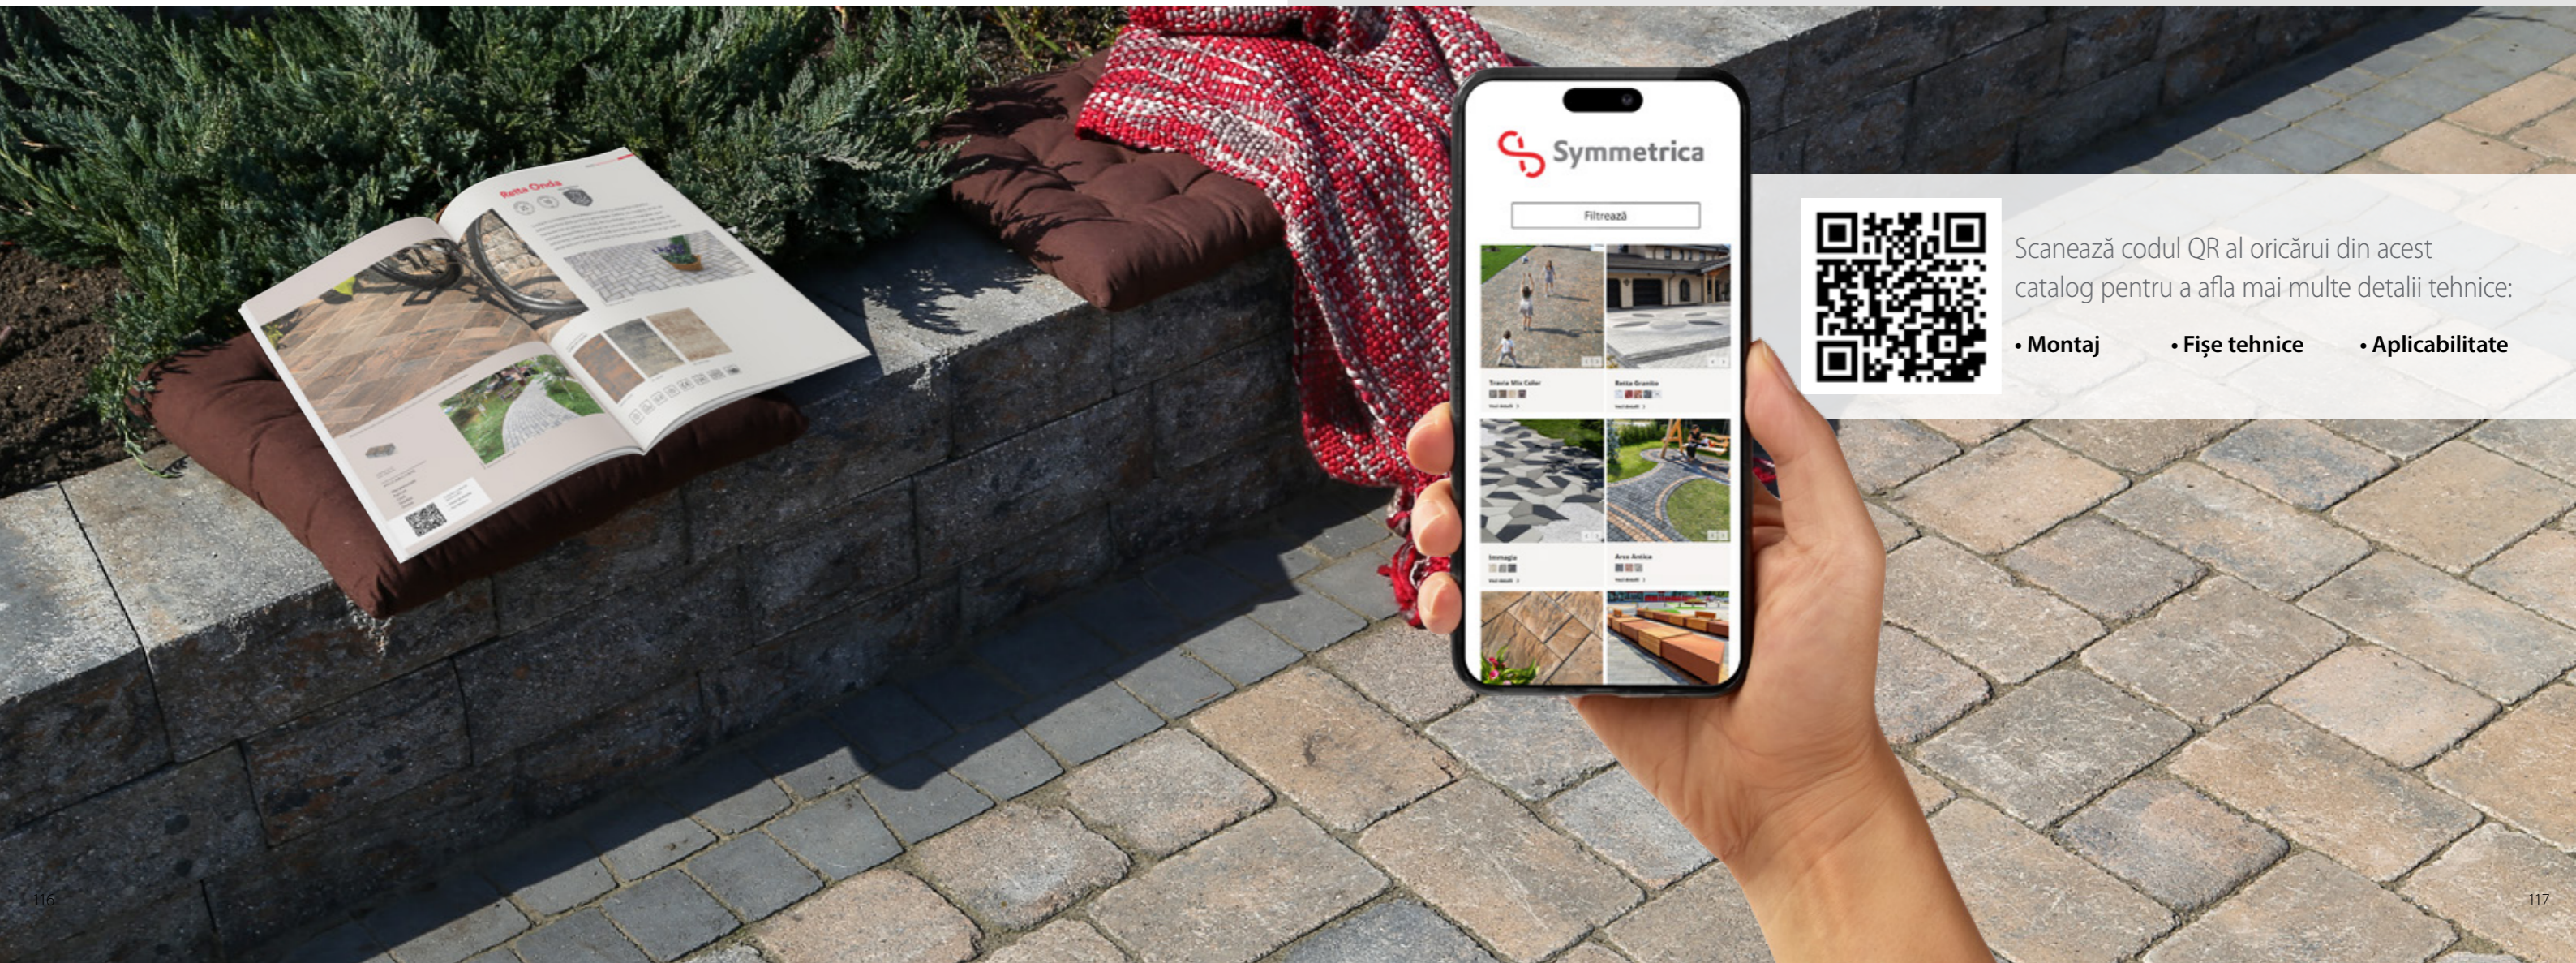

TOT CE AI NEVOIE, PENTRU A-ȚI ADUCE VIZIUNEA LA VIAȚĂ

Îți oferim spriin personalizat pentru fiecare etapă a proiectului tău, de la planificare până la construcție. Ca să profiți la maximum de produsele și serviciile noastre, îți oferim toate instrumentele și resursele de care ai nevoie.

Website-ul complet

Site-ul Symmetrica.ro, expune întregul nostru portofoliu de produse, inclusiv cel destinat proiectelor pentru spațiile publice. Găsești aici informații complete despre produse, formate, culori, aplicabilitate, dimensiuni, sugestii de montaj și specificații tehnice. Cu modulul "Adaugă la favorite", poți alege produsele și cantitatea dorită și trimite automat către noi lista ta, pentru a te contacta și discuta proiectul tău și resursele de care ai nevoie să-l aduci la viață. De asemenea, pentru mai multă inspirație, te invităm să accesezi site-ul nostru la secțiunea Inspirație, unde găsești proiecte create cu ajutorul produselor noastre.

Consultanță specializată

Când simți că ai tone de idei de amenajare și ți-e greu să te hotărăști, suntem alături de tine pentru a-ți oferi sfaturi utile și recomandări, pentru ca tu să decizi ușor soluția perfectă pentru ambientul tău.

Resurse tehnice

Pentru detalii tehnice și de montaj, găsești pe site-ul nostru o bibliotecă cuprinzătoare de documente explicative, cum ar fi: Fișe Tehnice, Detalii montaj, Certificările noastre și Proiecte de inspirație

Scanează codul QR al oricărui din acest catalog pentru a afla mai multe detalii tehnice:

- Montaj
- Fișe tehnice
- Aplicabilitate