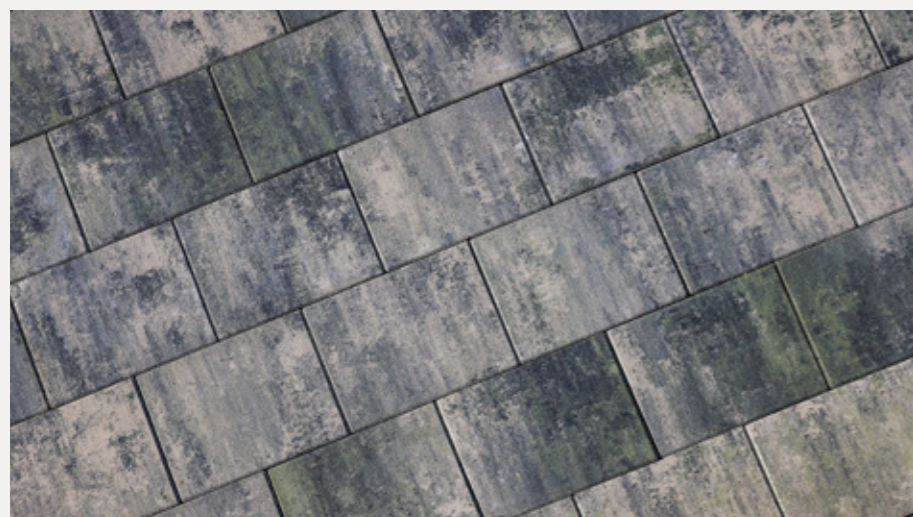

# Magna

O dală cu un design modern ce impresionează cu adevărat prin dimensiunile mari și combinația inedită de culori alb-verde-antracit ce te transpun într-un ambient natural relaxant și mistic.

Este ideal pentru amenajarea ta exterioară, în special dacă urmărești un design modern sau eclectic care să te impresioneze pe tine și pe cei apropiați.