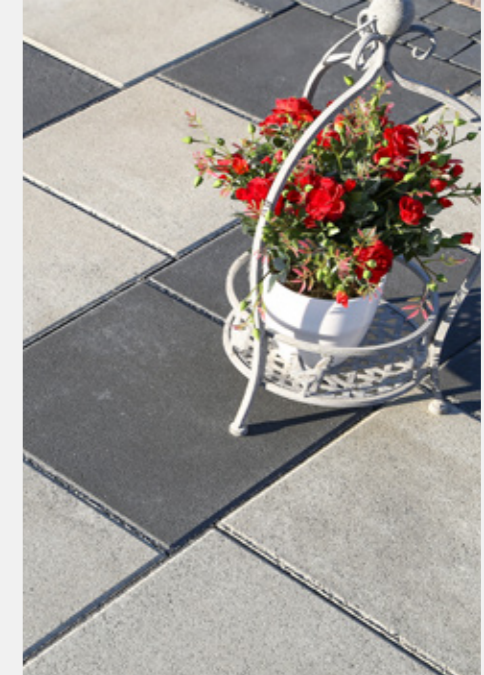

Amplio - Alb, Antracit