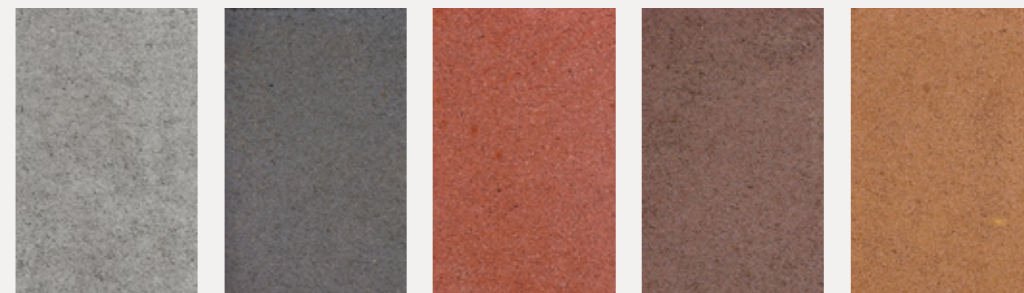

Gri   Antracit   Roșu   Maro   Portocaliu

APLICABILITATE

- Alei pietonale
- Trepte pentru alei pietonale
- Delimitarea piscinei, fântâni arteziene sau iazuri
- Finisare elemente de zidărie

Scanează codul QR pentru a afla:

- Detalii de Montaj
- Fișe Tehnice