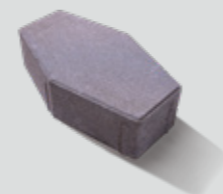

Sarmia

Un pavaj de mici dimensiuni, dar cu personalitate, prin forma deosebită de hexagon alungit ce aduce ambientului tău exterior o notă aparte, cu o ușoară tentă retro. Ai libertatea de a imagina diferite montaje deosebite prin combinarea culorilor, obținând efecte vizuale tridimensionale unice, precum efectul de fagure.

Grosime: 6 cm
Dim: 25x15 cm