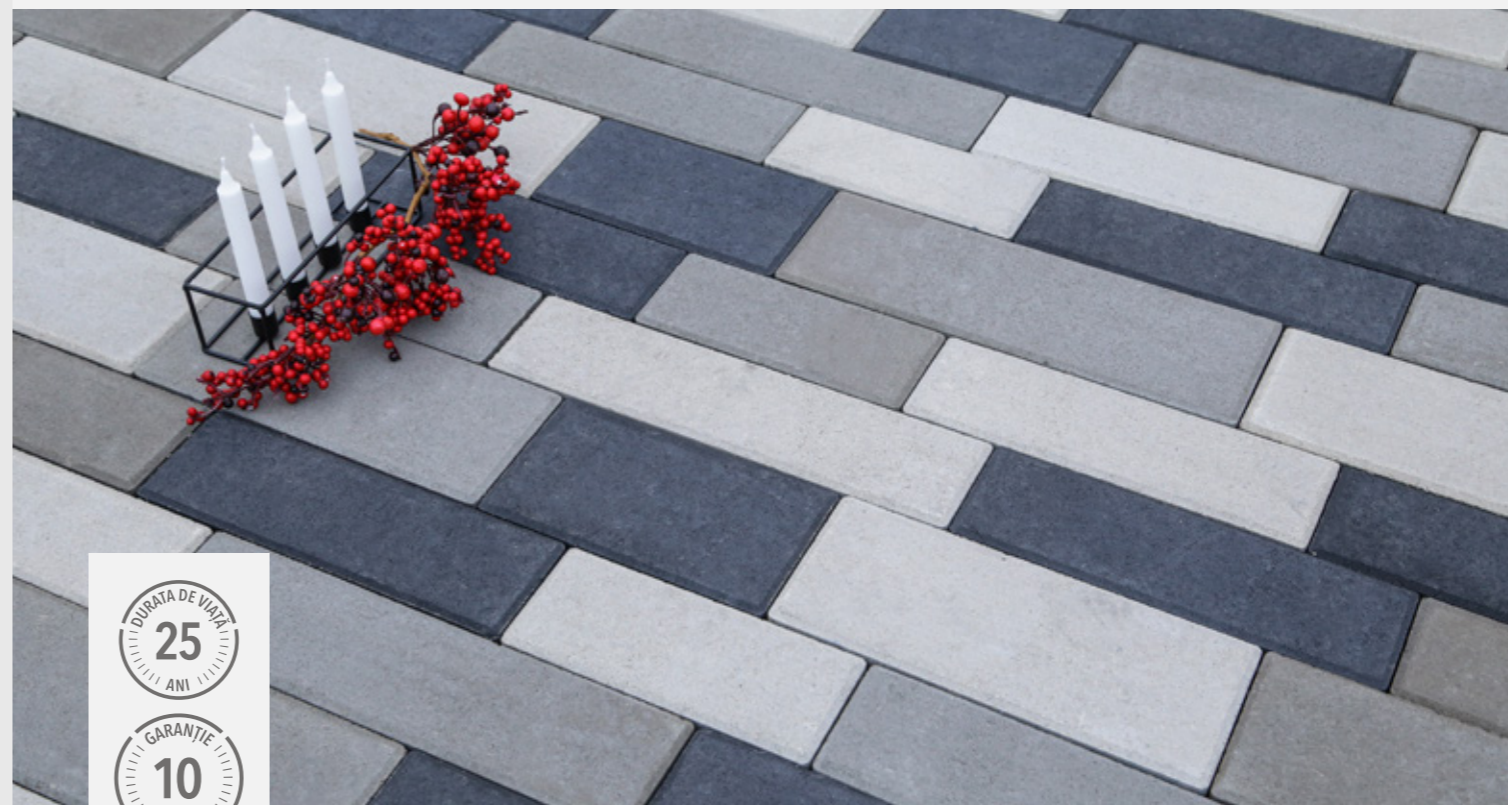

Bareto - Alb, Gri, Antracit

AQUA PROTECT

Bareto

Impresionant prin dimensiunile mari, Bareto este ideal dacă cauți un stil unic, modern și impunător din punct de vedere estetic prin cele 6 tipuri de dimensiuni rectangulare și aspectul mat. Cu acest pavaj poți crea multiple tipuri de montaj, iar mixurile între culori te vor ajuta să aduci acel efect deosebit, eclectic pe care îl vei putea admira mult timp datorită sistemului Aqua Protect.

DIMENSIUNI

Grosime: 8 cm
Dim: 30x12,5 cm

Grosime: 8 cm
Dim: 30x16,5 cm

Grosime: 8 cm
Dim: 40x12,5 cm

Grosime: 8 cm
Dim: 40x16,5 cm

Grosime: 8 cm
Dim: 50x12,5 cm

Grosime: 8 cm
Dim: 50x16,5 cm

GAMA DE CULORI

APLICABILITATE

- Alei pietonale
- Parcuri
- Grădini și curți
- Terase

Produsul se comercializează doar în pachet standard cu suprafață de 1 mp. Un pachet este format din 2 buc de 30x12,5cm, 2 buc de 40x12,5 cm, 2 buc de 50x12,5 cm, 4 buc de 30x16,5 cm, 4 buc de 40x16,5cm și 4 buc de 50x16,5 cm.

Scanează codul QR pentru a afla:

- Detalii de Montaj
- Fișe Tehnice