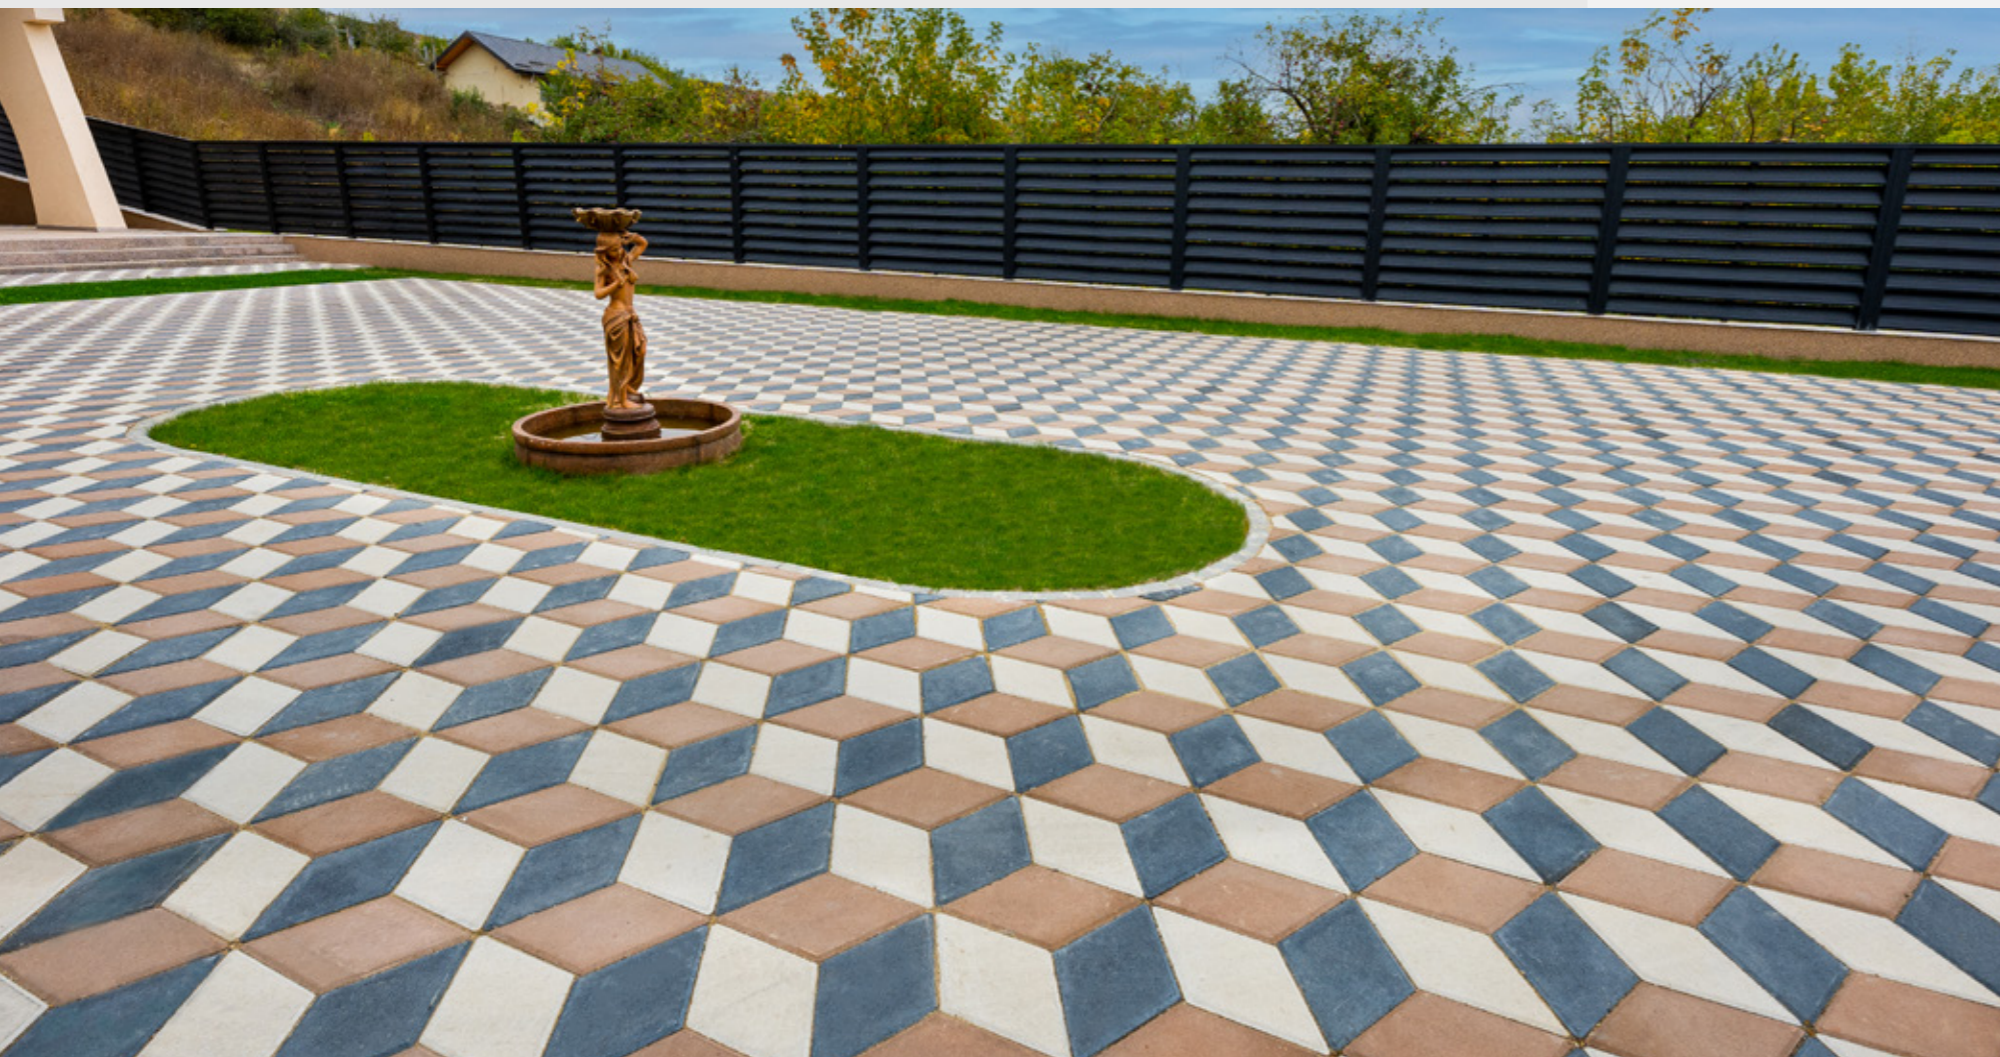

# Mirage

Scanează codul QR pentru a afla totul despre acest produs:

- Detalii de Montaj
- Fișe Tehnice

Forma sa simplă de romb și varietatea de culori și moduri de îmbinare fac din Mirage unul dintre cele mai versatile produse pe care le poți folosi în proiectul tău. Combinând culorile disponibile, poți aduce o notă creativă și modernă, iar imaginile tridimensionale generate dau un aspect dinamic și plin de viață ambientului din curtea ta.