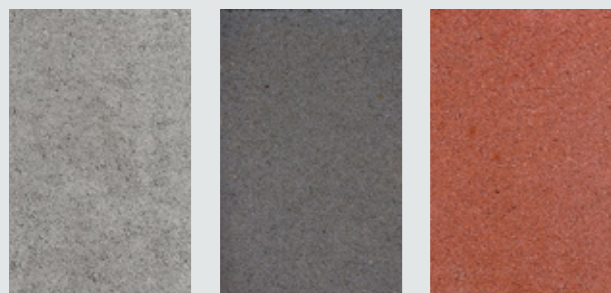

APLICABILITATE

- Alei pietonale
- Parcuri
- Trotuare
- Curți

Grosime: 6 cm
Dim: 10x10 cm

Gri Antracit Roșu

Scanează codul QR pentru a afla:

- Detalii de Montaj
- Fișe Tehnice

Dublu "T"

Prin forma sa specială de T, vizibilă la ambele capete, acest pavaj creează un aspect dinamic și o rezistență deosebită, capetele acționând ca un autoblocant. Îl poți folosi cu încredere pentru zonele aglomerate și cu trafic intens, cum ar fi parcurile sau drumurile de acces. Rezistența îndelungată îl transformă într-o soluție mult mai bună decât clasicul asfalt, iar varietatea de culori te poate ajuta la delimitarea anumitor zone în cadrul amenajării tale.