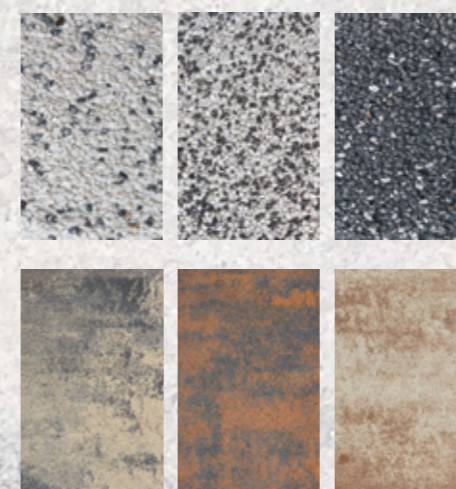

#### COMPLETĂM CU PUTEREA INGREDIENTELOR NATURALE

Unicitatea produselor noastre este dată în primul rând de culoare, alături de designul și texturile speciale.

Culorile le obținem din oxid de fier, iar pentru texturi folosim nisip cuarțos, marmură spartă și alte granule din pietre naturale pentru a adăuga un plus de viață și pentru a integra autentic produsele noastre în mediul înconjurător în care vor fi expuse.