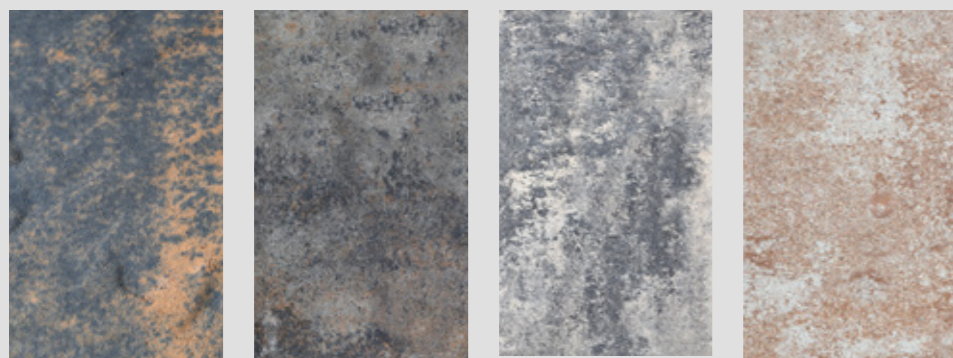

GAMA DE CULORI

Portocaliu-antracit

Gri-portocaliu-antracit

Alb-antracit

Alb-portocaliu

DIMENSIUNI