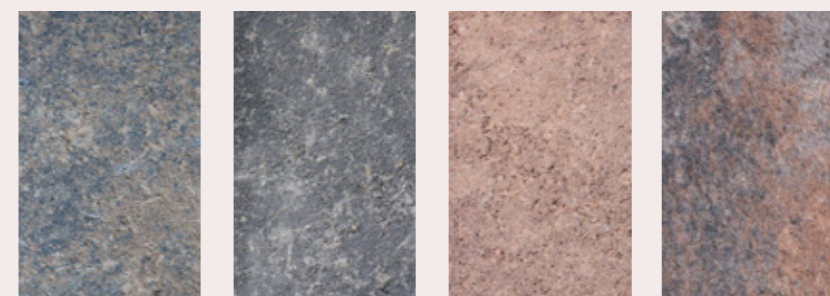

GAMA DE CULORI

Portocaliu-antracit Antracit Portocaliu Gri-teracotă-antracit

APLICABILITATE

- Alei pietonale
- Parcuri
- Grădini

Scanează codul QR pentru a afla:

- Detalii de Montaj
- Fișe Tehnice