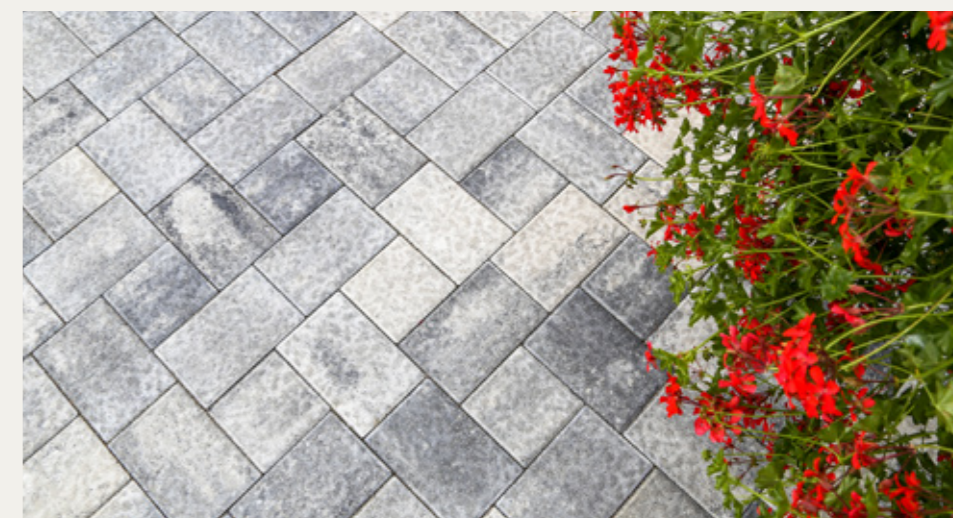

## APLICABILITATE

- Alei pietonale
- Parcuri
- Curți
- Grădini
- Teras

Cammino Mix Color - Alb-antracit

AQUA PROTECT