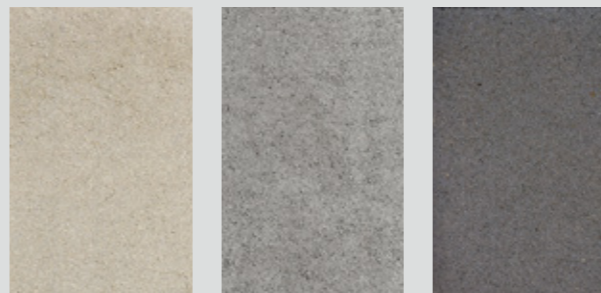

Alb Gri Antracit

APLICABILITATE

- Alei pietonale
- Parcuri
- Trotuare
- Parcări
- Curți

(6 cm)

Scanează codul QR pentru a afla:

- Detalii de Montaj
- Fișe Tehnice