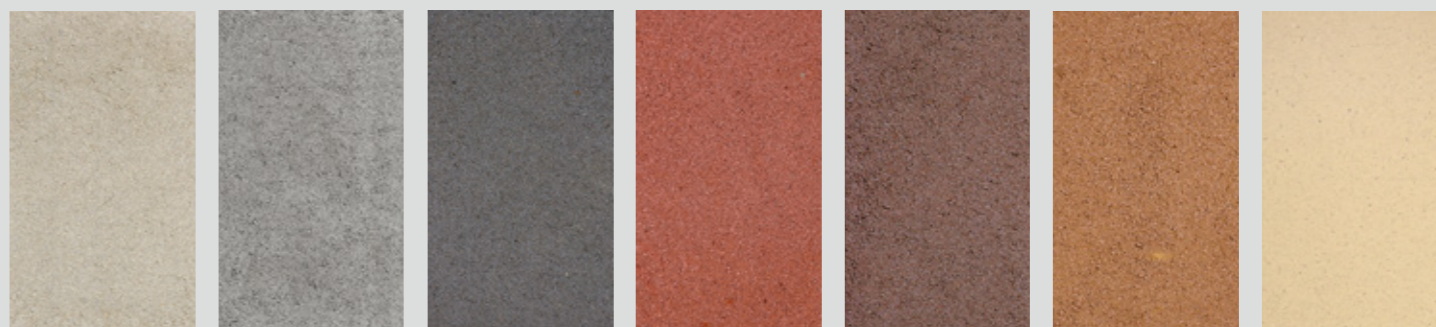

APLICABILITATE

- Alei pietonale
- Parcuri
- Trotuare
- Parcări
- Curți

Alb Gri Antracit Roșu Maro Portocaliu Crem

(8 cm)

(6 cm)

Scanează codul QR pentru a afla:

- Detalii de Montaj
- Fișe Tehnice