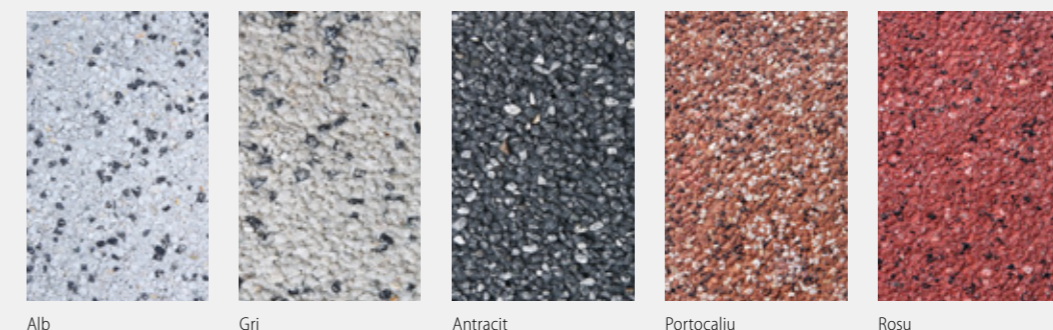

GAMA DE CULORI

Produsul se comercializează doar în pachet standard cu suprafață de 1 mp. Un pachet este format din 9 buc dreptunghiuri de 12x16,5 cm, 3 buc trapeze de 12x13 cm, 8 buc trapeze de 12x10,5, 27 buc pătrate de 12x12 cm și 18 buc dreptunghiuri de 12x18 cm.

Scanează codul QR pentru a afla:

- Detalii de Montaj
- Fișe Tehnice