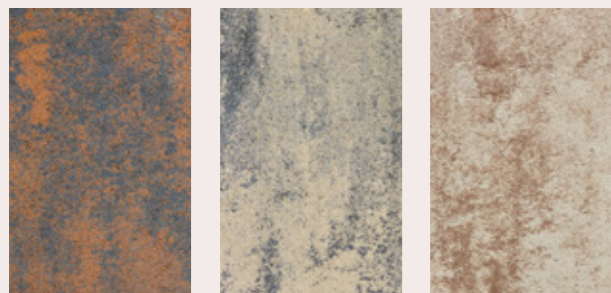

Portocaliu-antracit

Alb-antracit

Alb-portocaliu

APLICABILITATE

- Alei pietonale
- Parcuri
- Curți
- Grădini
- Terase

Scanează codul QR pentru a afla:

- Detalii de Montaj
- Fișe Tehnice