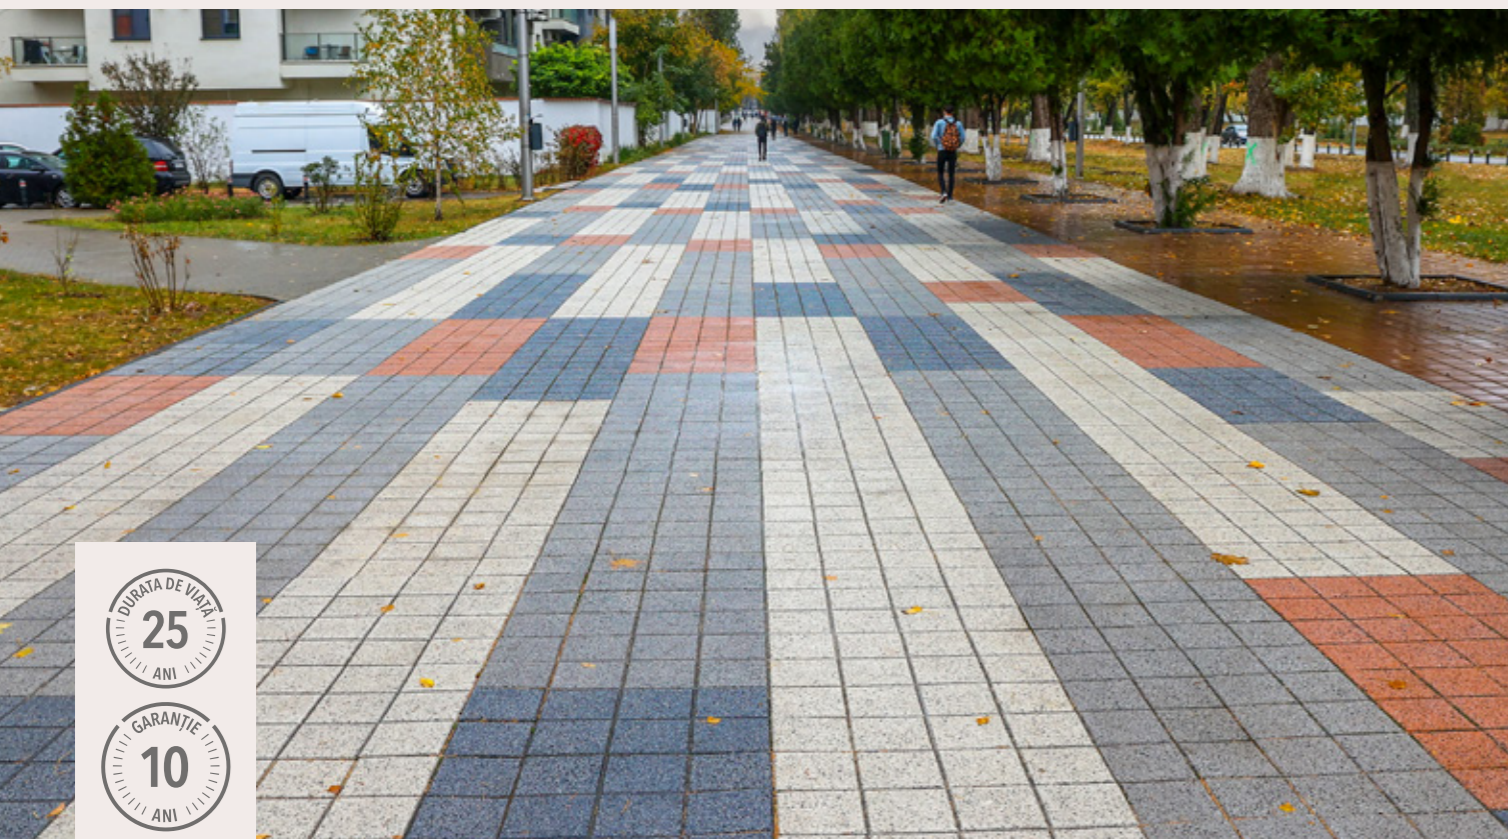

Quadra Granito – Alb, Gri, Antracit, Roșu

Quadra Granito

Folosește multitudinea de culori oferită de Quadra Granito pentru a crea un joc unic de forme, precum aspectul unei table de șah, ce animă ambientul tău și stârnește curiozitatea constant. Forma sa clasică îl face un produs ideal pentru decorarea zonelor pietonale, cu trafic intens, unde dorești să păstrezi un aspect elegant și simplu, dar totodată inedit prin detalii precum suprafața specială cu textură granulată.

Grosime: 6 cm
Dim: 20x20 cm