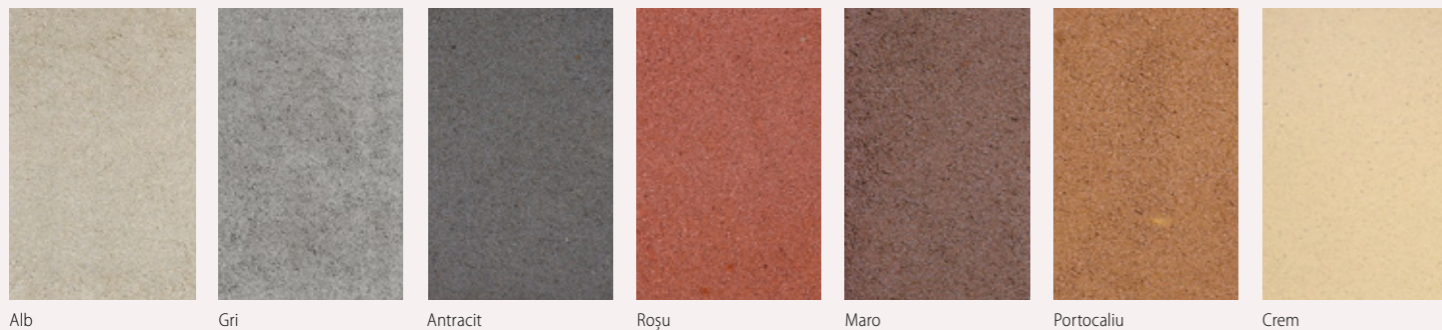

Produsul se comercializează doar în pachet standard cu suprafață de 1 mp. Un pachet este format din 9 buc dreptunghiuri de 12x16,5 cm, 3 buc trapeze de 12x13 cm, 8 buc trapeze de 12x10,5, 27 buc pătrate de 12x12 cm și 18 buc dreptunghiuri de 12x18 cm.

Scanează codul QR pentru a afla:

- Detalii de Montaj
- Fișe Tehnice