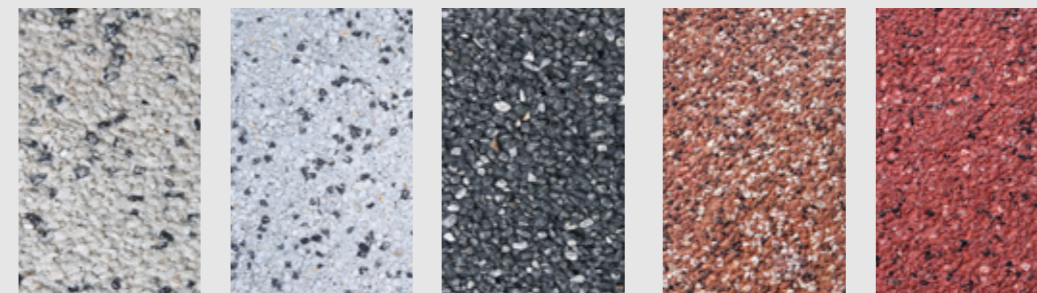

GAMA DE CULORI

Gri Alb Antracit Portocaliu Roșu

Scanează codul QR pentru a afla:

- Detalii de Montaj
- Fișe Tehnice