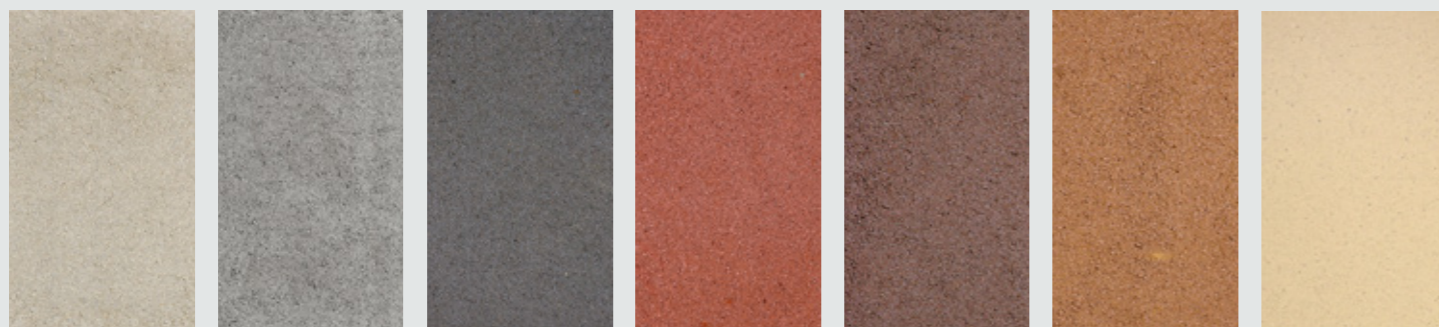

GAMA DE CULORI

Alb   Gri   Antracit   Roșu   Maro   Portocaliu   Crem

DIMENSIUNI

Grosime: 4 cm
Dim: 21x14 cm

Grosime: 6 cm
Dim: 21x14 cm

Grosime: 8 cm
Dim: 21x14 cm

APLICABILITATE

- Alei pietonale
- Parcuri
- Trotuare
- Parcări
- Curți