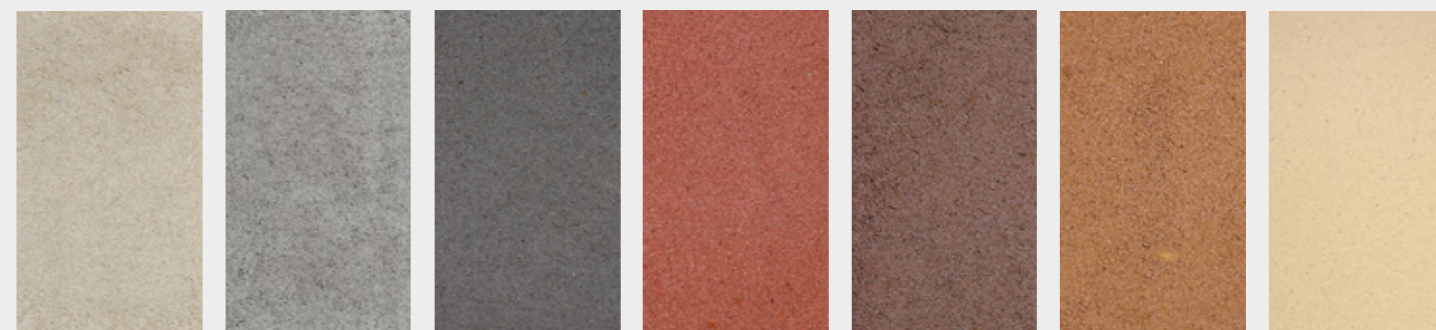

Alb Gri Antracit Roșu Maro Portocaliu Crem

APLICABILITATE

- Alei pietonale
- Parcuri
- Trotuare
- Parcări
- Curți

Scanează codul QR pentru a afla:
- Detalii de Montaj
- Fișe Tehnice